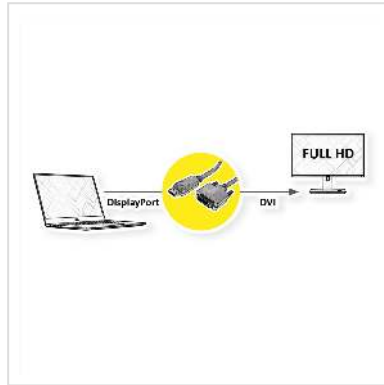

ROLINE DisplayPort Kabel DP Male - DVI Male (24+1), zwart, 1,5 m

Art.nr.	11.04.5619
Fabrikant	ROLINE
Art.nr. fabrikant	11.04.5619
EAN (een stuk)	7611990197279

roline
Designed for Professionals

2K

Sluit uw grafische kaart aan op een monitor met DVI-aansluiting via DisplayPort - met een maximale resolutie tot 1920x101080 @60Hz!

- Kabel met een DisplayPort- en een DVI connector
- Display Port is de nieuwe standaard voor digitale Audio/Video-overdracht bij de TV's en multimedia apparatuur zoals; het aansluiten van een TFT monitor met een DVI interface aan een grafische kaart met met DisplayPort-interface. De DisplayPort is signaalcompatibel met DVI.
- Voldoet aan DP v1.1 (max resolutie: 1920x1080 @60Hz)

Let op!: Een DisplayPort-DVI-Kabel is maar in een aansluitrichting te gebruiken: de DisplayPort-connector kan alleen aan de PC kant worden aangesloten aan bijvoorbeeld de grafische kaart.

- Compliant DP v1.1 (max. 2560 x 1600 @60Hz)

Let op!: Een DisplayPort-DVI-Kabel is maar in een aansluitrichting te gebruiken: de DisplayPort-connector kan alleen aan de PC kant worden aangesloten aan bijvoorbeeld de grafische kaart.

Technische specificaties