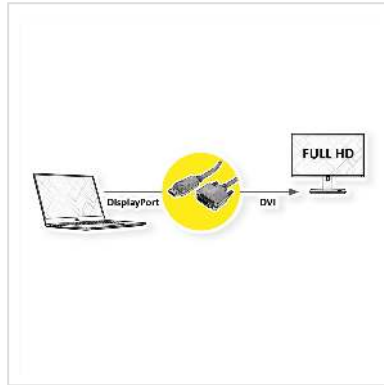

ROLINE DisplayPort Kabel DP Male - DVI Male (24+1), LSOH, zwart, 1,5 m

Art.nr.	11.04.5775
Fabrikant	ROLINE
Art.nr. fabrikant	11.04.5775
EAN (een stuk)	7611990197910

roline
Designed for Professionals

2K

Sluit uw grafische kaart aan op een monitor met DVI-aansluiting via DisplayPort - met een maximale resolutie tot 1920x1080 @60Hz!

- Kabel met een DisplayPort- en een DVI connector
- Display Port is de nieuwe standaard voor digitale Audio/Video-overdracht bij de TV's en multimedia apparatuur zoals; het aansluiten van een TFT monitor met een DVI interface aan een grafische kaart met met DisplayPort-interface. De DisplayPort is signaalcompatibel met DVI.
- Voldoet aan DP v1.1 (max resolutie: 1920x1080 @60Hz)

Let op!: Een DisplayPort-DVI-Kabel is maar in een aansluitrichting te gebruiken: de DisplayPort-connector kan alleen aan de PC kant worden aangesloten aan bijvoorbeeld de grafische kaart.

- Compliant DP v1.1 (max. 2560 x 1600 @60Hz)

Halogeenvrij, vlamvertragend, rookarm.

Let op!: Een DisplayPort-DVI-Kabel is maar in een aansluitrichting te gebruiken: de DisplayPort-connector kan alleen aan de PC kant worden aangesloten aan bijvoorbeeld de grafische kaart.