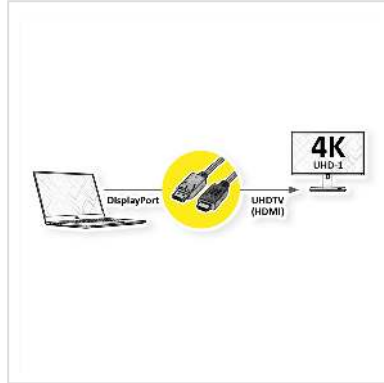

ROLINE DisplayPort Kabel DP - UHDTV, M/M, zwart, 10 m

Art.nr.	11.04.5777
Fabrikant	ROLINE
Art.nr. fabrikant	11.04.5777
EAN (een stuk)	7630049619210

roline
Designed for Professionals

4K

DisplayPort naar UHDTV-kabel voor het overbrengen van content van uw grafische kaart (DisplayPort) naar uw TV (UHDTV) - met een kwaliteit tot 3840x2160 @60Hz, inclusief audio transmissie!

- UHDTV is de standaard voor digitale videotransmissie in de TV/multimediasector voor bijvoorbeeld: Aansluiting van een tv-toestel met HDMI-interface op een weergaveapparaat met DisplayPort-aansluiting.
- Kabel met één DisplayPort en één HDTV stekker. DisplayPort is signaalcompatibel met HDMI.
- Opmerking: Een DisplayPort UHDTV-kabel kan slechts in één richting worden gebruikt: de DisplayPort-aansluiting kan alleen aan de data-bronzijde (bijv. grafische kaart) worden gebruikt.

Technische specificaties

Producent	ROLINE
Produkt groep	Kabel
Produkt type	DP UHDTV kabel
Kleur	zwart

Lengte	10 m
Overdracht kwaliteit	DisplayPort v1.2
Max. Resolutie	3840 x 2160 @60Hz (4K, UHD-1)
Connector kant 1	DisplayPort Stecker
Connector kant 2	UHDTV Male
Type connector kant 1	DisplayPort
M/F kant 1	Male
Type connector kant 2	UHDTV
M/F kant 2	Male
Toepassing	extern
Kabel afscherming	afgeschermd
Gewicht	646.6 g
Hoogte verpakking	50 mm
Breedte verpakking	200 mm
Diepte verpakking	200 mm
Gewicht verpakking	0.25 kg