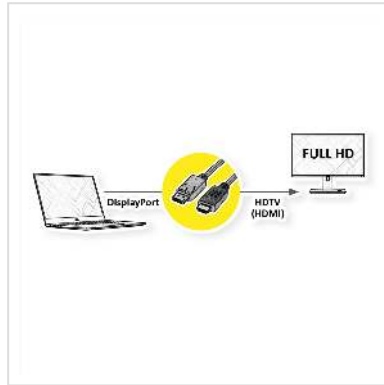

ROLINE DisplayPort Kabel DP - HDMI, M/M, zwart, 1,5 m

Art.nr.	11.04.5779
Fabrikant	ROLINE
Art.nr. fabrikant	11.04.5779
EAN (een stuk)	7611990191406

2K

DisplayPort naar HDTV-kabel voor het overbrengen van content van uw grafische kaart (DisplayPort) naar uw TV (HDTV) - met een kwaliteit tot 1920x1080 @60Hz, inclusief audio transmissie!

- HDTV is de standaard voor digitale videotransmissie in de TV/multimediasector voor bijvoorbeeld: Aansluiting van een tv-toestel met HDMI-interface op een weergaveapparaat met DisplayPort-aansluiting.
- Kabel met één DisplayPort en één HDTV stekker. DisplayPort is signaalcompatibel met HDMI.
- Opmerking: Een DisplayPort HDTV-kabel kan slechts in één richting worden gebruikt: de DisplayPort-aansluiting kan alleen aan de data-bronzijde (bijv. grafische kaart) worden gebruikt.

Technische specificaties

Producent	ROLINE
Produkt groep	Kabel
Produkt type	DP - HDTV kabel
Kleur	zwart

Lengte	1.5 m
Overdracht kwaliteit	DisplayPort v1.1
Max. Resolutie	1920 x 1080 / 1920 x 1200 @60Hz (2K, Full HD)
Connector kant 1	DisplayPort Male
Connector kant 2	HDTV Male
Type connector kant 1	DisplayPort
M/F kant 1	Male
Type connector kant 2	HDTV
M/F kant 2	Male
Toepassing	extern
Kabel afscherming	afgeschermd
Gewicht	71.3 g
Hoogte verpakking	20 mm
Breedte verpakking	160 mm
Diepte verpakking	200 mm
Gewicht verpakking	0.082 kg