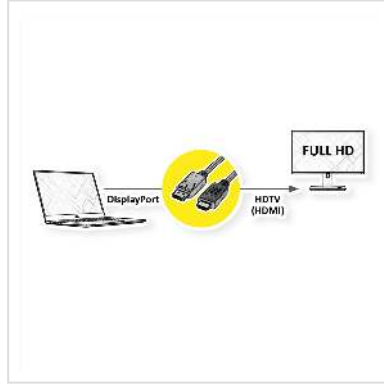

ROLINE DisplayPort Kabel DP - HDMI, M/M, zwart, 1 m

| | |
|--------------------------|---------------|
| Art.nr. | 11.04.5780 |
| Fabrikant | ROLINE |
| Art.nr. fabrikant | 11.04.5780 |
| EAN (een stuk) | 7611990133475 |

roline
Designed for Professionals

2K

DisplayPort naar HDTV-kabel voor het overbrengen van content van uw grafische kaart (DisplayPort) naar uw TV (HDTV) - met een kwaliteit tot 1920x1080 @60Hz, inclusief audio transmissie!

- HDTV is de standaard voor digitale videotransmissie in de TV/multimediasector voor bijvoorbeeld: Aansluiting van een tv-toestel met HDMI-interface op een weergaveapparaat met DisplayPort-aansluiting.
- Kabel met één DisplayPort en één HDTV stekker. DisplayPort is signaalcompatibel met HDMI.
- Opmerking: Een DisplayPort HDTV-kabel kan slechts in één richting worden gebruikt: de DisplayPort-aansluiting kan alleen aan de data-bronzijde (bijv. grafische kaart) worden gebruikt.

Technische specificaties

| | |
|---------------|-----------------|
| Producent | ROLINE |
| Produkt groep | Kabel |
| Produkt type | DP - HDTV kabel |
| Kleur | zwart |
| Lengte | 1 m |

| | |
|-----------------------|---|
| Overdracht kwaliteit | DisplayPort v1.1 |
| Max. Resolutie | 1920 x 1080 / 1920 x 1200 @60Hz (2K, Full HD) |
| Connector kant 1 | DisplayPort Male |
| Connector kant 2 | HDTV Male |
| Type connector kant 1 | DisplayPort |
| M/F kant 1 | Male |
| Type connector kant 2 | HDTV |
| M/F kant 2 | Male |
| Toepassing | extern |
| Kabel afscherming | afgeschermd |
| Gewicht | 54.7 g |
| Hoogte verpakking | 10 mm |
| Breedte verpakking | 200 mm |
| Diepte verpakking | 200 mm |
| Gewicht verpakking | 0.1 kg |