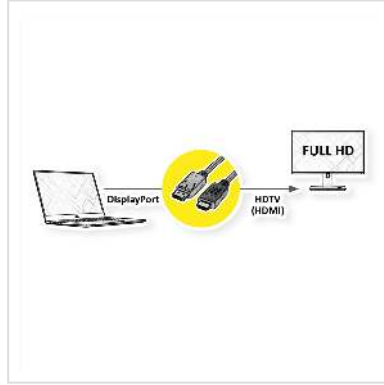

# ROLINE DisplayPort Kabel DP - HDMI, M/M, zwart, 2 m

<b>Art.nr.</b>	11.04.5781
<b>Fabrikant</b>	ROLINE
<b>Art.nr. fabrikant</b>	11.04.5781
<b>EAN (een stuk)</b>	7611990133673

**roline**  
Designed for Professionals

**2K**

**DisplayPort naar HDTV-kabel voor het overbrengen van content van uw grafische kaart (DisplayPort) naar uw TV (HDTV) - met een kwaliteit tot 1920x1080 @60Hz, inclusief audio transmissie!**

- HDTV is de standaard voor digitale videotransmissie in de TV/multimediasector voor bijvoorbeeld: Aansluiting van een tv-toestel met HDMI-interface op een weergaveapparaat met DisplayPort-aansluiting.
- Kabel met één DisplayPort en één HDTV stekker. DisplayPort is signaalcompatibel met HDMI.
- Opmerking: Een DisplayPort HDTV-kabel kan slechts in één richting worden gebruikt: de DisplayPort-aansluiting kan alleen aan de data-bronzijde (bijv. grafische kaart) worden gebruikt.

## Technische specificaties

Producent	ROLINE
Produkt groep	Kabel
Produkt type	DP - HDTV kabel
Kleur	zwart
Lengte	2 m

Overdracht kwaliteit	DisplayPort v1.1
Max. Resolutie	1920 x 1080 / 1920 x 1200 @60Hz (2K, Full HD)
Connector kant 1	DisplayPort Male
Connector kant 2	HDTV Male
Type connector kant 1	DisplayPort
M/F kant 1	Male
Type connector kant 2	HDTV
M/F kant 2	Male
Toepassing	extern
Kabel afscherming	afgeschermd
Gewicht	88.4 g
Hoogte verpakking	15 mm
Breedte verpakking	180 mm
Diepte verpakking	260 mm
Gewicht verpakking	0.1 kg