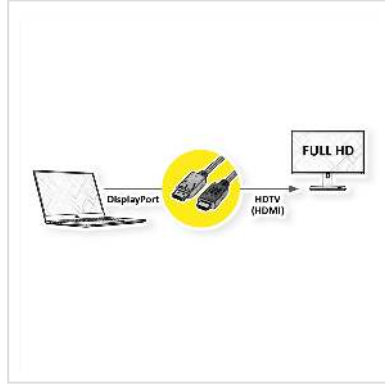

ROLINE DisplayPort Kabel DP - HDMI, M/M, zwart, 2 m

Art.nr.	11.04.5781
Fabrikant	ROLINE
Art.nr. fabrikant	11.04.5781
EAN (een stuk)	7611990133673

roline
Designed for Professionals

2K

DisplayPort naar HDTV-kabel voor het overbrengen van content van uw grafische kaart (DisplayPort) naar uw TV (HDTV) - met een kwaliteit tot 1920x1080 @60Hz, inclusief audio transmissie!

- HDTV is de standaard voor digitale videotransmissie in de TV/multimediasector voor bijvoorbeeld: Aansluiting van een tv-toestel met HDMI-interface op een weergaveapparaat met DisplayPort-aansluiting.
- Kabel met één DisplayPort en één HDTV stekker. DisplayPort is signaalcompatibel met HDMI.
- Opmerking: Een DisplayPort HDTV-kabel kan slechts in één richting worden gebruikt: de DisplayPort-aansluiting kan alleen aan de data-bronzijde (bijv. grafische kaart) worden gebruikt.

Technische specificaties

Producent	ROLINE
Produkt groep	Kabel
Produkt type	DP - HDTV kabel
Kleur	zwart
Lengte	2 m

Overdracht kwaliteit	DisplayPort v1.1
Max. Resolutie	1920 x 1080 / 1920 x 1200 @60Hz (2K, Full HD)
Connector kant 1	DisplayPort Male
Connector kant 2	HDTV Male
Type connector kant 1	DisplayPort
M/F kant 1	Male
Type connector kant 2	HDTV
M/F kant 2	Male
Toepassing	extern
Kabel afscherming	afgeschermd
Gewicht	88.4 g
Hoogte verpakking	15 mm
Breedte verpakking	180 mm
Diepte verpakking	260 mm
Gewicht verpakking	0.1 kg