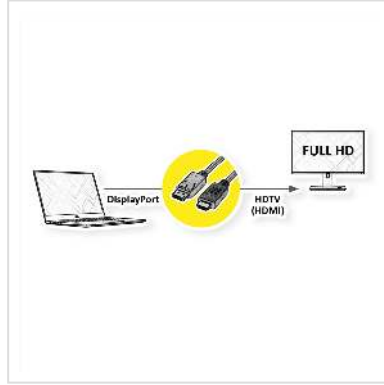

# ROLINE DisplayPort Kabel DP - HDMI, M/M, zwart, 3 m

Art.nr.	11.04.5782
Fabrikant	ROLINE
Art.nr. fabrikant	11.04.5782
EAN (een stuk)	7611990133680

**roline**  
Designed for Professionals

**2K**

**DisplayPort naar HDTV-kabel voor het overbrengen van content van uw grafische kaart (DisplayPort) naar uw TV (HDTV) - met een kwaliteit tot 1920x1080 @60Hz, inclusief audio transmissie!**

- HDTV is de standaard voor digitale videotransmissie in de TV/multimediasector voor bijvoorbeeld: Aansluiting van een tv-toestel met HDMI-interface op een weergaveapparaat met DisplayPort-aansluiting.
- Kabel met één DisplayPort en één HDTV stekker. DisplayPort is signaalcompatibel met HDMI.
- Opmerking: Een DisplayPort HDTV-kabel kan slechts in één richting worden gebruikt: de DisplayPort-aansluiting kan alleen aan de data-bronzijde (bijv. grafische kaart) worden gebruikt.

## Technische specificaties

Producent	ROLINE
Produkt groep	Kabel
Produkt type	DP - HDTV kabel
Kleur	zwart
Lengte	3 m

Overdracht kwaliteit	DisplayPort v1.1
Max. Resolutie	1920 x 1080 / 1920 x 1200 @60Hz (2K, Full HD)
Connector kant 1	DisplayPort Male
Connector kant 2	HDTV Male
Type connector kant 1	DisplayPort
M/F kant 1	Male
Type connector kant 2	HDTV
M/F kant 2	Male
Toepassing	extern
Kabel afscherming	afgeschermd
Gewicht	120.5 g
Hoogte verpakking	30 mm
Breedte verpakking	160 mm
Diepte verpakking	200 mm
Gewicht verpakking	0.135 kg