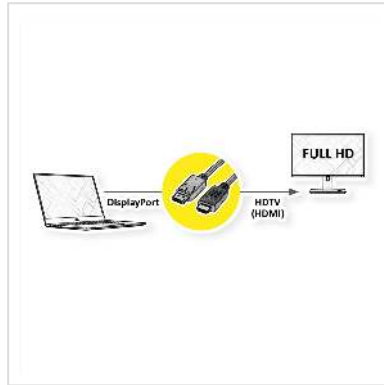

ROLINE DisplayPort Kabel DP - HDMI, M/M, zwart, 4,5 m

Art.nr.	11.04.5783
Fabrikant	ROLINE
Art.nr. fabrikant	11.04.5783
EAN (een stuk)	7611990133697

roline
Designed for Professionals

2K

DisplayPort naar HDTV-kabel voor het overbrengen van content van uw grafische kaart (DisplayPort) naar uw TV (HDTV) - met een kwaliteit tot 1920x1080 @60Hz, inclusief audio transmissie!

- HDTV is de standaard voor digitale videotransmissie in de TV/multimediasector voor bijvoorbeeld: Aansluiting van een tv-toestel met HDMI-interface op een weergaveapparaat met DisplayPort-aansluiting.
- Kabel met één DisplayPort en één HDTV stekker. DisplayPort is signaalcompatibel met HDMI.
- Opmerking: Een DisplayPort HDTV-kabel kan slechts in één richting worden gebruikt: de DisplayPort-aansluiting kan alleen aan de data-bronzijde (bijv. grafische kaart) worden gebruikt.

Technische specificaties

Producent	ROLINE
Produkt groep	Kabel
Produkt type	DP - HDTV kabel
Kleur	zwart

Lengte	4.5 m
Overdracht kwaliteit	DisplayPort v1.1
Max. Resolutie	1920 x 1080 / 1920 x 1200 @60Hz (2K, Full HD)
Connector kant 1	DisplayPort Male
Connector kant 2	HDTV Male
Type connector kant 1	DisplayPort
M/F kant 1	Male
Type connector kant 2	HDTV
M/F kant 2	Male
Toepassing	extern
Kabel afscherming	afgeschermd
Gewicht	198.3 g
Hoogte verpakking	35 mm
Breedte verpakking	200 mm
Diepte verpakking	230 mm
Gewicht verpakking	0.2 kg