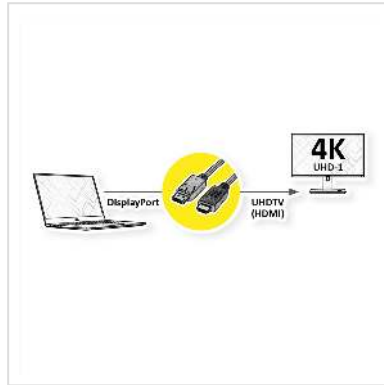

ROLINE DisplayPort Kabel DP - UHDTV, M/M, zwart, 3 m

Art.nr.	11.04.5787
Fabrikant	ROLINE
Art.nr. fabrikant	11.04.5787
EAN (een stuk)	7611990145201

roline
Designed for Professionals

4K

DisplayPort naar UHDTV-kabel voor het overbrengen van content van uw grafische kaart (DisplayPort) naar uw TV (UHDTV) - met een kwaliteit tot 3840x2160 @60Hz, inclusief audio transmissie!

- UHDTV is de standaard voor digitale videotransmissie in de TV/multimediasector voor bijvoorbeeld: Aansluiting van een tv-toestel met HDMI-interface op een weergaveapparaat met DisplayPort-aansluiting.
- Kabel met één DisplayPort en één HDTV stekker. DisplayPort is signaalcompatibel met HDMI.
- Opmerking: Een DisplayPort UHDTV-kabel kan slechts in één richting worden gebruikt: de DisplayPort-aansluiting kan alleen aan de data-bronzijde (bijv. grafische kaart) worden gebruikt.

Technische specificaties

Producent	ROLINE
Produkt groep	Kabel
Produkt type	DP UHDTV kabel
Kleur	zwart

Lengte	3 m
Overdracht kwaliteit	DisplayPort v1.2
Max. Resolutie	3840 x 2160 @60Hz (4K, UHD-1)
Connector kant 1	DisplayPort Stecker
Connector kant 2	HDTV Male
Type connector kant 1	DisplayPort
M/F kant 1	Male
Type connector kant 2	UHDTV
M/F kant 2	Male
Toepassing	extern
Kabel afscherming	afgeschermd
Gewicht	139.8 g
Hoogte verpakking	30 mm
Breedte verpakking	200 mm
Diepte verpakking	170 mm
Gewicht verpakking	0.14 kg