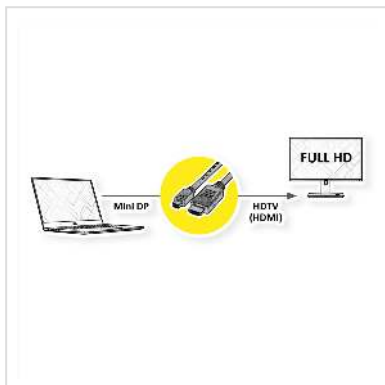

ROLINE Mini DisplayPort Kabel, Mini DP - HDMI, M/M, zwart, 1,5 m

Art.nr.	11.04.5789
Fabrikant	ROLINE
Art.nr. fabrikant	11.04.5789
EAN (een stuk)	7611990191413

roline
Designed for Professionals

2K

Mini DisplayPort naar HDTV-kabel voor het overbrengen van content van uw grafische kaart (DisplayPort) naar uw TV (HDTV) - met een kwaliteit tot 1920x1080 @60Hz, inclusief audio transmissie!

- HDTV is de standaard voor digitale videotransmissie in de TV/multimedia sector voor bijvoorbeeld: Aansluiting van een tv-toestel met HDMI-interface op een speler met Mini DisplayPort-aansluiting.
- Kabel met één Mini DisplayPort en één HDTV stekker. DisplayPort is signaalcompatibel met HDMI.
- Opmerking: Een DisplayPort HDTV-kabel kan slechts in één richting worden gebruikt: de Mini DisplayPort-aansluiting kan alleen worden gebruikt aan de zijde van de gegevensbron (bijv. grafische kaart, Macbook, Ultrabook, laptop/notebook of PC).

Technische specificaties

Producent	ROLINE
Produkt groep	Kabel
Produkt type	DisplayPort kabel
Kleur	zwart

Lengte	1.5 m
Overdracht kwaliteit	DisplayPort v1.1
Max. Resolutie	1920 x 1080 / 1920 x 1200 @60Hz (2K, Full HD)
Connector kant 1	DisplayPort Mini Male
Connector kant 2	HDTV Male
Type connector kant 1	Mini DisplayPort
M/F kant 1	Male
Type connector kant 2	HDTV
M/F kant 2	Male
Toepassing	extern
Kabel afscherming	afgeschermd
Gewicht	64.4 g
Hoogte verpakking	30 mm
Breedte verpakking	150 mm
Diepte verpakking	220 mm
Gewicht verpakking	0.077 kg