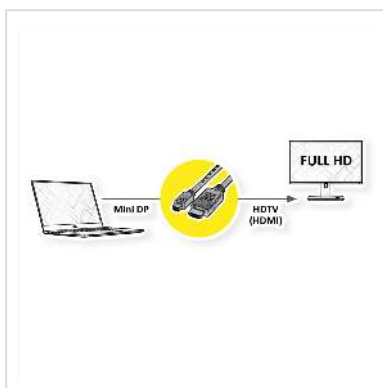

ROLINE Mini DisplayPort Kabel, Mini DP - HDMI, M/M, zwart, 2 m

Art.nr.	11.04.5791
Fabrikant	ROLINE
Art.nr. fabrikant	11.04.5791
EAN (een stuk)	7611990134007

roline
Designed for Professionals

2K

Mini DisplayPort naar HDTV-kabel voor het overbrengen van content van uw grafische kaart (DisplayPort) naar uw TV (HDTV) - met een kwaliteit tot 1920x1080 @60Hz, inclusief audio transmissie!

- HDTV is de standaard voor digitale videotransmissie in de TV/multimedia sector voor bijvoorbeeld: Aansluiting van een tv-toestel met HDMI-interface op een speler met Mini DisplayPort-aansluiting.
- Kabel met één Mini DisplayPort en één HDTV stekker. DisplayPort is signaalcompatibel met HDMI.
- Opmerking: Een DisplayPort HDTV-kabel kan slechts in één richting worden gebruikt: de Mini DisplayPort-aansluiting kan alleen worden gebruikt aan de zijde van de gegevensbron (bijv. grafische kaart, Macbook, Ultrabook, laptop/notebook of PC).

Technische specificaties

Producent	ROLINE
Produkt groep	Kabel
Produkt type	Displayport kabels
Kleur	zwart

Lengte	2 m
Overdracht kwaliteit	DisplayPort v1.1
Max. Resolutie	1920 x 1080 / 1920 x 1200 @60Hz (2K, Full HD)
Connector kant 1	DisplayPort Mini Male
Connector kant 2	HDTV Male
Type connector kant 1	Mini DisplayPort
M/F kant 1	Male
Type connector kant 2	HDTV
M/F kant 2	Male
Toepassing	extern
Kabel afscherming	afgeschermd
Gewicht	83.3 g
Hoogte verpakking	30 mm
Breedte verpakking	190 mm
Diepte verpakking	180 mm
Gewicht verpakking	0.096 kg