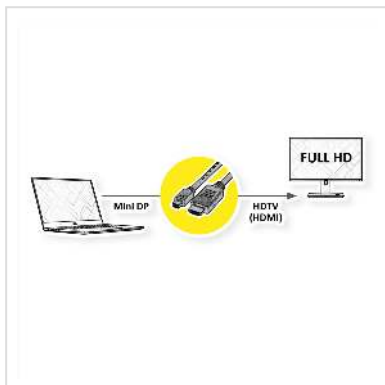

ROLINE Mini DisplayPort Kabel, Mini DP - HDMI, M/M, zwart, 4,5 m

Art.nr.	11.04.5793
Fabrikant	ROLINE
Art.nr. fabrikant	11.04.5793
EAN (een stuk)	7611990134052

roline
Designed for Professionals

2K

Mini DisplayPort naar HDTV-kabel voor het overbrengen van content van uw grafische kaart (DisplayPort) naar uw TV (HDTV) - met een kwaliteit tot 1920x1080 @60Hz, inclusief audio transmissie!

- HDTV is de standaard voor digitale videotransmissie in de TV/multimedia sector voor bijvoorbeeld: Aansluiting van een tv-toestel met HDMI-interface op een speler met Mini DisplayPort-aansluiting.
- Kabel met één Mini DisplayPort en één HDTV stekker. DisplayPort is signaalcompatibel met HDMI.
- Opmerking: Een DisplayPort HDTV-kabel kan slechts in één richting worden gebruikt: de Mini DisplayPort-aansluiting kan alleen worden gebruikt aan de zijde van de gegevensbron (bijv. grafische kaart, Macbook, Ultrabook, laptop/notebook of PC).

Technische specificaties

Producent	ROLINE
Produkt groep	Kabel
Produkt type	DisplayPort kabel
Kleur	zwart

Lengte	4.5 m
Overdracht kwaliteit	DisplayPort v1.1
Max. Resolutie	1920 x 1080 / 1920 x 1200 @60Hz (2K, Full HD)
Connector kant 1	DisplayPort Mini Male
Connector kant 2	HDTV Male
Type connector kant 1	Mini DisplayPort
M/F kant 1	Male
Type connector kant 2	HDTV
M/F kant 2	Male
Toepassing	extern
Kabel afscherming	afgeschermd
Gewicht	198.7 g
Hoogte verpakking	35 mm
Breedte verpakking	160 mm
Diepte verpakking	240 mm
Gewicht verpakking	0.2 kg