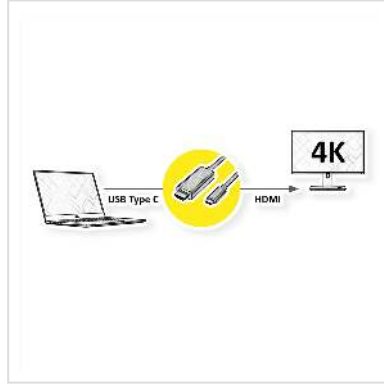

ROLINE USB type C - HDMI adapterkabel, M/M, 1 m

Art.nr.	11.04.5840
Fabrikant	ROLINE
Art.nr. fabrikant	11.04.5840
EAN (een stuk)	7611990145836

roline
Designed for Professionals

Sluit elke HDMI monitor of projector met HDMI aansluiting aan op uw PC of laptop met een USB type C aansluiting.

- USB 3.1 type C naar HDMI adapterkabel, voor bijvoorbeeld Macbook, Ultrabook, Notebook, Laptop of PC.
- Ondersteunt een maximale resolutie tot 3840 x 2160 bij 60Hz
- Aansluiting: USB type C Male en HDMI Male

Opmerking: Ondersteuning van "Alternate Mode (DP Alt Mode)" vereist

Technische specificaties

Producent	ROLINE
Produkt groep	Adapter, Terminatoren, Converter
Produkt type	USB-HDMI Adapter
Kleur	zwart
Lengte	1 m
Max. Resolutie	3840 x 2160 @60Hz (4K, UHD-1)
Aansluiting kant 1 (PC)	USB type C Male
Aansluiting kant 2 (Peripherie)	HDMI type A Male
Type connector kant 1	USB type C (USB-C)
M/F kant 1	Male