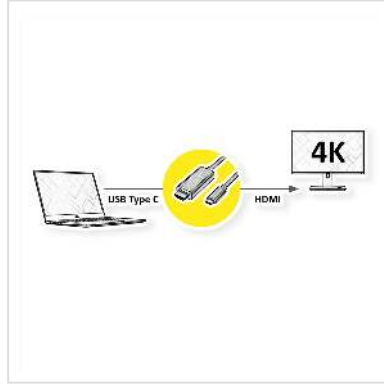

# ROLINE USB type C - HDMI adapterkabel, M/M, 3 m

<b>Art.nr.</b>	11.04.5842
<b>Fabrikant</b>	ROLINE
<b>Art.nr. fabrikant</b>	11.04.5842
<b>EAN (een stuk)</b>	7630049610125

**roline**  
Designed for Professionals

**Sluit elke HDMI monitor of projector met HDMI aansluiting aan op uw PC of laptop met een USB type C aansluiting.**

- USB 3.1 type C naar HDMI adapterkabel, voor bijvoorbeeld Macbook, Ultrabook, Notebook, Laptop of PC.
- Ondersteunt een maximale resolutie tot 3840 x 2160 bij 60Hz
- Aansluiting: USB type C Male en HDMI Male

## Technische specificaties

Producent	ROLINE
Produkt groep	Adapter, Terminatoren, Converter
Produkt type	USB-HDMI Adapter
Kleur	zwart
Lengte	3 m
Max. Resolutie	3840 x 2160 @60Hz (4K, UHD-1)
Aansluiting kant 1 (PC)	USB type C Male
Aansluiting kant 2 (Peripherie)	HDMI type A Male
Type connector kant 1	USB type C (USB-C)
M/F kant 1	Male