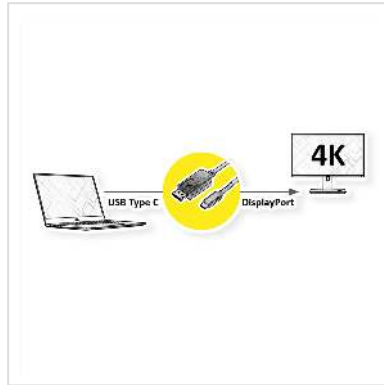

ROLINE USB type C - DisplayPort adapterkabel, v1.2, M/M, 1 m

Art.nr.	11.04.5845
Fabrikant	ROLINE
Art.nr. fabrikant	11.04.5845
EAN (een stuk)	7611990145850

roline
Designed for Professionals

Sluit elke DisplayPort monitor of projector met DisplayPort aansluiting aan op uw PC of laptop met een USB type C aansluiting.

- USB 3.1 type C naar DisplayPort adapterkabel, voor bijvoorbeeld Macbook, Ultrabook, Notebook, Laptop of PC.
- Maximale resolutie tot 3840 x 2160 bij 60Hz
- Aansluiting: USB type C Male en DisplayPort Male
- DisplayPort versie 1.2 voor een hogere resolutie, hogere fps en meer kleurdiepte.
- Compliant DP v1.2 (max. 4096 x 2560 @60Hz)

Opmerking: Ondersteuning van "Alternate Mode (DP Alt Mode)" vereist

Technische specificaties

Producent	ROLINE
Produkt groep	Adapter, Terminatoren, Converter
Produkt type	USB-DisplayPort Adapter
Kleur	zwart
Lengte	1 m
Max. Resolutie	3840 x 2160 @60Hz (4K, UHD-1)
Aansluiting kant 1 (PC)	USB type C Male

Aansluiting kant 2 (Peripherie)	DisplayPort Male
Type connector kant 1	USB type C (USB-C)
M/F kant 1	Male
Type connector kant 2	DisplayPort
M/F kant 2	Male
Toepassing	extern
Technische bijzonderheden	DisplayPort versie 1.2
Gewicht	44.1 g
Hoogte verpakking	10 mm
Breedte verpakking	110 mm
Diepte verpakking	110 mm
Gewicht verpakking	0.064 kg