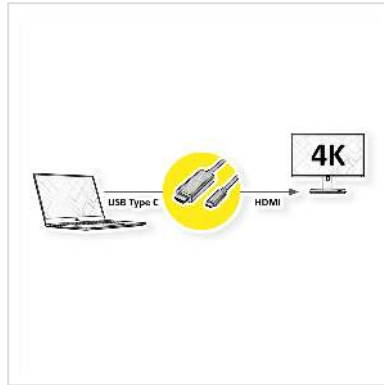

# ROLINE GOLD USB type C - HDMI adapterkabel, M/M, 2 m

<b>Art.nr.</b>	11.04.5847
<b>Fabrikant</b>	ROLINE
<b>Art.nr. fabrikant</b>	11.04.5847
<b>EAN (een stuk)</b>	7630049613133

**roline**  
Designed for Professionals

**Met deze adapterkabel kunt u het scherm van uw apparaat met USB Type C-aansluiting spiegelen of uitbreiden naar een monitor of projector met HDMI-ondersteuning - met een maximale resolutie van 3840x2160 @ 60Hz!**

- USB 3.2 Gen 1 Type C naar HDMI kabeladapter voor Macbook, Ultrabook, Notebook / Laptop of pc
- Hiermee kunt u uw scherm spiegelen of uitbreiden naar een tv of monitor met HDMI
- Connectoren: HDMI-connector en USB Type C-connector
- Maximale resolutie: 3840x2160 bij 60Hz
- Vergulde metalen connectorbehuizing voor verbeterde afscherming
- De robuuste nylon beschermvlecht beschermt effectief de HDMI-kabel en zet deze visueel in de schijnwerpers

### **Technische specificaties**

Producent ROLINE

Produkt groep	Adapter, Terminatoren, Converter
Produkt type	USB-HDMI Adapter
Kleur	zwart / goud
Lengte	2 m
Max. Resolutie	3840 x 2160 @60Hz (4K, UHD-1)
Aansluiting kant 1 (PC)	USB type C Male
Aansluiting kant 2 (Peripherie)	HDMI type A Male
Type connector kant 1	USB type C (USB-C)
M/F kant 1	Male
Type connector kant 2	HDMI type A
M/F kant 2	Male
Toepassing	extern
Gewicht	77 g
Hoogte verpakking	50 mm
Breedte verpakking	200 mm
Diepte verpakking	250 mm
Gewicht verpakking	0.01 kg