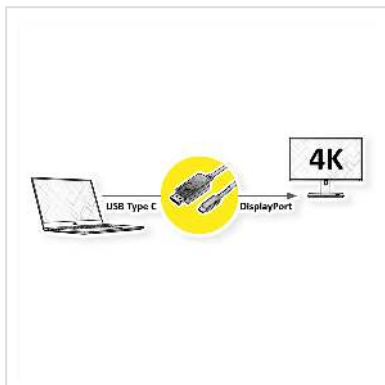

# ROLINE GOLD USB type C - DisplayPort adapterkabel, v1.2, M/M, 1 m

<b>Art.nr.</b>	11.04.5848
<b>Fabrikant</b>	ROLINE
<b>Art.nr. fabrikant</b>	11.04.5848
<b>EAN (een stuk)</b>	7630049613140

**Met deze adapterkabel kunt u de weergave van uw apparaat met USB Type C-poort spiegelen of uitbreiden naar een monitor of projector met weergavepoort - met een maximale resolutie van 4096x2560 @ 60Hz!**

- USB 3.2 Gen 1 Type C naar DisplayPort kabeladapter voor b.v. MacBook, Ultrabook, notebook / laptop of pc
- Connectoren: Displayport-connector en Type C-connector
- Ondersteunt DisplayPort versie 1.2 voor hogere resolutie, hogere verversingsfrequenties en grotere kleurdiepte
- Vergulde metalen connectorbehuizing voor verbeterde afscherming
- De robuuste nylon beschermvlecht beschermt effectief de HDMI-kabel en zet deze visueel in de schijnwerpers

- Compliant DP v1.2 (max. 4096 x 2560 @60Hz)

**Opmerking: Ondersteuning van "Alternate Mode (DP Alt Mode)" vereist**

**Technische specificaties**

Producent	ROLINE
Produkt groep	Adapter, Terminatoren, Converter
Produkt type	USB-DisplayPort Adapter
Kleur	zwart / goud
Lengte	1 m
Max. Resolutie	4096 x 2560 @60Hz (4K)
Aansluiting kant 1 (PC)	USB type C Male
Aansluiting kant 2 (Peripherie)	DisplayPort Male
Type connector kant 1	USB type C (USB-C)
M/F kant 1	Male
Type connector kant 2	DisplayPort
M/F kant 2	Male
Toepassing	extern
Technische bijzonderheden	DisplayPort versie 1.2
Gewicht	44.3 g
Hoogte verpakking	50 mm
Breedte verpakking	200 mm
Diepte verpakking	250 mm
Gewicht verpakking	0.06 kg