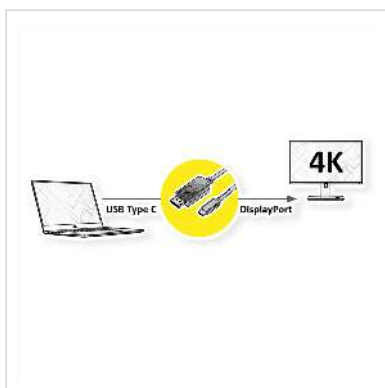

# ROLINE GOLD USB type C - DisplayPort adapterkabel, v1.2, M/M, 1 m

<b>Art.nr.</b>	11.04.5848
<b>Fabrikant</b>	ROLINE
<b>Art.nr. fabrikant</b>	11.04.5848
<b>EAN (een stuk)</b>	7630049613140

**roline**  
Designed for Professionals

**Met deze adapterkabel kunt u de weergave van uw apparaat met USB Type C-poort spiegelen of uitbreiden naar een monitor of projector met weergavepoort - met een maximale resolutie van 4096x2560 @ 60Hz!**

- USB 3.2 Gen 1 Type C naar DisplayPort kabeladapter voor b.v. MacBook, Ultrabook, notebook / laptop of pc
- Connectoren: Displayport-connector en Type C-connector
- Ondersteunt DisplayPort versie 1.2 voor hogere resolutie, hogere verversingsfrequenties en grotere kleurdiepte
- Vergulde metalen connectorbehuizing voor verbeterde afscherming
- De robuuste nylon beschermvlecht beschermt effectief de HDMI-kabel en zet deze visueel in de schijnwerpers

## Technische specificaties

Producent	ROLINE
Produkt groep	Adapter, Terminatoren, Converter
Produkt type	USB-DisplayPort Adapter
Kleur	zwart / goud
Lengte	1 m
Max. Resolutie	4096 x 2560 @60Hz (4K)
Aansluiting kant 1 (PC)	USB type C Male
Aansluiting kant 2 (Peripherie)	DisplayPort Male
Type connector kant 1	USB type C (USB-C)
M/F kant 1	Male
Type connector kant 2	DisplayPort
M/F kant 2	Male
Toepassing	extern
Technische bijzonderheden	DisplayPort versie 1.2
Gewicht	44.3 g
Hoogte verpakking	50 mm
Breedte verpakking	200 mm
Diepte verpakking	250 mm
Gewicht verpakking	0.06 kg