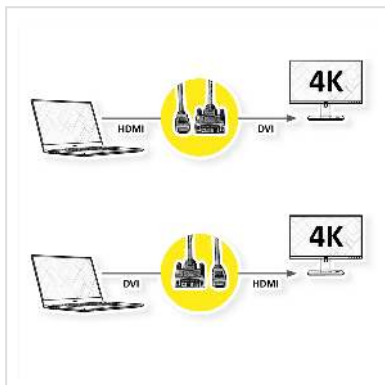

ROLINE Monitorkabel DVI (24+1) - HDMI, M/M, zwart / zilver, 2 m

Art.nr.	11.04.5871
Fabrikant	ROLINE
Art.nr. fabrikant	11.04.5871
EAN (een stuk)	7611990144716

ROLINE HDMI naar DVI-kabel voor het aansluiten van een ultrabook, notebook/laptop of PC op een monitor, TV, projector of projector - voor een video-transmissie van uitstekende kwaliteit met een resolutie tot 3840x2160 @30Hz!

- HDMI is een universele verbindingsstandaard voor de overdracht van video- en audiosignalen. De toepassingen omvatten het aansluiten van monitoren en televisies op computers, Blu-ray spelers en soortgelijke apparaten.
- De connector neemt minder ruimte in beslag en is daardoor meer geschikt voor draagbare weergaveapparaten (ultrabooks, notebooks/laptops) of voor 2 connectoren op een grafische kaart (op een slotplaatje).
- De robuuste nylon vlecht beschermt de HDMI-kabel effectief en zorgt ervoor dat het er prachtig uitziet.
- Hoogwaardige, dubbelafgeschermdde kabel (folie+braid) met vergulde contacten voor optimale overdracht van beeldsignalen
- Aansluitingen: DVI-D (24+1) op HDMI

Technische specificaties

Producent	ROLINE
Produkt groep	Kabel
Produkt type	HDMI DVI kabel
Kleur	zwart / zilver
Lengte	2 m

Max. Resolutie	3840 x 2160 @30Hz (4K, Full HD)
Connector kant 1	DVI - D 24+1 Male
Connector kant 2	HDMI Male
Type connector kant 1	DVI-D 24+1, Dual-Link
M/F kant 1	Male
Type connector kant 2	HDMI type A
M/F kant 2	Male
Toepassing	extern
Kabel afscherming	afgeschermd
Gewicht	163.4 g
Hoogte verpakking	50 mm
Breedte verpakking	180 mm
Diepte verpakking	190 mm
Gewicht verpakking	0.172 kg