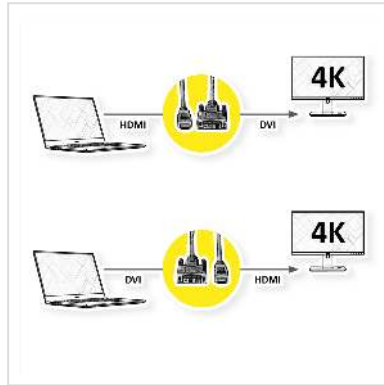

ROLINE Monitorkabel DVI (24+1) - HDMI, M/M, zwart / zilver, 1,5 m

Art.nr.	11.04.5876
Fabrikant	ROLINE
Art.nr. fabrikant	11.04.5876
EAN (een stuk)	7611990176557

ROLINE HDMI naar DVI-kabel voor het aansluiten van een ultrabook, notebook/laptop of PC op een monitor, TV, projector of projector - voor een video-transmissie van uitstekende kwaliteit met een resolutie tot 3840x2160 @30Hz!

- HDMI is een universele verbindingsstandaard voor de overdracht van video- en audiosignalen. De toepassingen omvatten het aansluiten van monitoren en televisies op computers, Blu-ray spelers en soortgelijke apparaten.
- De connector neemt minder ruimte in beslag en is daardoor meer geschikt voor draagbare weergaveapparaten (ultrabooks, notebooks/laptops) of voor 2 connectoren op een grafische kaart (op een slotplaatje).
- De robuuste nylon vlecht beschermt de HDMI-kabel effectief en zorgt ervoor dat het er prachtig uitziet.
- Hoogwaardige, dubbel afgeschermd kabel (folie+braid) met vergulde contacten voor optimale overdracht van beeldsignalen
- Aansluitingen: DVI-D (24+1) op HDMI

Technische specificaties

Producent	ROLINE
Produkt groep	Kabel
Produkt type	HDMI DVI kabel
Kleur	zwart / zilver
Lengte	1.5 m

Max. Resolutie	3840 x 2160 @30Hz (4K, Full HD)
Connector kant 1	DVI - D 24+1 Male
Connector kant 2	HDMI Male
Type connector kant 1	DVI-D 24+1, Dual-Link
M/F kant 1	Male
Type connector kant 2	HDMI type A
M/F kant 2	Male
Toepassing	extern
Kabel afscherming	afgeschermd
Gewicht	128.8 g
Hoogte verpakking	20 mm
Breedte verpakking	100 mm
Diepte verpakking	100 mm
Gewicht verpakking	0.08 kg