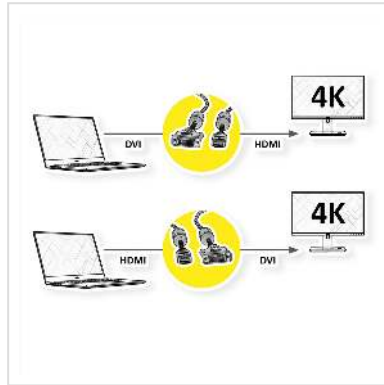

ROLINE GOLD Monitorkabel DVI (24+1) - HDMI, M/M, 1 m

Art.nr.	11.04.5890
Fabrikant	ROLINE
Art.nr. fabrikant	11.04.5890
EAN (een stuk)	7611990145720

roline
Designed for Professionals

ROLINE GOLD HDMI naar DVI-kabel voor het aansluiten van een ultrabook, notebook/laptop of PC op een monitor, TV, projector of projector - voor een video-transmissie van uitstekende kwaliteit met een resolutie tot 3840x2160 @30Hz!

- HDMI is een universele verbindingsstandaard voor de overdracht van video- en audiosignalen. De toepassingen omvatten het aansluiten van monitoren en televisies op computers, Blu-ray spelers en soortgelijke apparaten.
- De connector neemt minder ruimte in beslag en is daardoor meer geschikt voor draagbare weergaveapparaten (ultrabooks, notebooks/laptops) of voor 2 connectoren op een grafische kaart (op een slotplaatje).
- De robuuste nylon vlecht beschermt de HDMI-kabel effectief en zorgt ervoor dat het er prachtig uitziet.
- Hoogwaardige, dubbelafgeschermdde kabel (folie+braid) met vergulde contacten voor optimale overdracht van beeldsignalen
- Ondersteunt 3D video
- HDMI Ethernet-kanaal
- Audio-terugkeerkanal voor het doorsturen van signalen naar de audio-/video-ontvanger
- Behuizing met gouden connector
- Aansluitingen: DVI-D (24+1) op HDMI

buitenmateriaal in goud/zwart zorgt voor een betere stabiliteit en geeft de kabel een verbluffende uitstraling.

Technische specificaties

Producent	ROLINE
Produkt groep	Kabel
Produkt type	HDMI DVI kabel
Kleur	zwart / goud
Lengte	1 m
Max. Resolutie	3840 x 2160 @30Hz (4K, Full HD)
Connector kant 1	DVI - D 24+1 Male
Connector kant 2	HDMI Male
Type connector kant 1	DVI-D 24+1, Dual-Link
M/F kant 1	Male
Type connector kant 2	HDMI type A
M/F kant 2	Male
Toepassing	extern
Kabel afscherming	afgeschermd
Handschroeven	ja
Gewicht	150.4 g
Hoogte verpakking	20 mm
Breedte verpakking	150 mm
Diepte verpakking	170 mm
Gewicht verpakking	0.2 kg