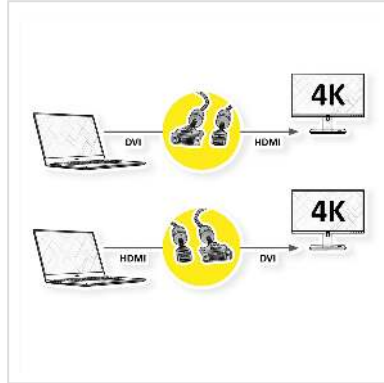

ROLINE GOLD Monitorkabel DVI (24+1) - HDMI, M/M, 1 m

Art.nr.	11.04.5890
Fabrikant	ROLINE
Art.nr. fabrikant	11.04.5890
EAN (een stuk)	7611990145720

roline
Designed for Professionals

ROLINE GOLD HDMI naar DVI-kabel voor het aansluiten van een ultrabook, notebook/laptop of PC op een monitor, TV, projector of projector - voor een video-transmissie van uitstekende kwaliteit met een resolutie tot 3840x2160 @30Hz!

- HDMI is een universele verbindingsstandaard voor de overdracht van video- en audiosignalen. De toepassingen omvatten het aansluiten van monitoren en televisies op computers, Blu-ray spelers en soortgelijke apparaten.
- De connector neemt minder ruimte in beslag en is daardoor meer geschikt voor draagbare weergaveapparaten (ultrabooks, notebooks/laptops) of voor 2 connectoren op een grafische kaart (op een slotplaatje).
- De robuuste nylon vlecht beschermt de HDMI-kabel effectief en zorgt ervoor dat het er prachtig uitziet.
- Hoogwaardige, dubbelafgeschermdde kabel (folie+braid) met vergulde contacten voor optimale overdracht van beeldsignalen
- Ondersteunt 3D video
- HDMI Ethernet-kanaal
- Audio-terugkeerkanal voor het doorsturen van signalen naar de audio-/video-ontvanger
- Behuizing met gouden connector
- Aansluitingen: DVI-D (24+1) op HDMI

versterkt buitenmateriaal in goud/zwart zorgt voor een betere stabiliteit en geeft de kabel een verbluffende uitstraling.

Technische specificaties

Producent	ROLINE
Produkt groep	Kabel
Produkt type	HDMI DVI kabel
Kleur	zwart / goud
Lengte	1 m
Max. Resolutie	3840 x 2160 @30Hz (4K, Full HD)
Connector kant 1	DVI - D 24+1 Male
Connector kant 2	HDMI Male
Type connector kant 1	DVI-D 24+1, Dual-Link
M/F kant 1	Male
Type connector kant 2	HDMI type A
M/F kant 2	Male
Toepassing	extern
Kabel afscherming	afgeschermd
Handschroeven	ja
Gewicht	150.4 g
Hoogte verpakking	20 mm
Breedte verpakking	150 mm
Diepte verpakking	170 mm
Gewicht verpakking	0.2 kg