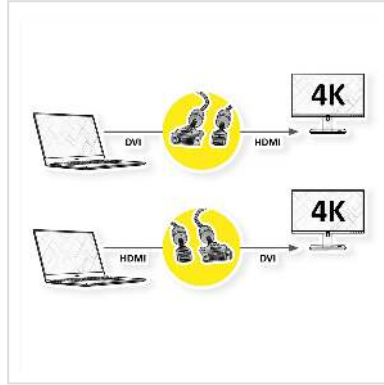

ROLINE GOLD Monitorkabel DVI (24+1) - HDMI, M/M, 7,5 m

Art.nr.	11.04.5894
Fabrikant	ROLINE
Art.nr. fabrikant	11.04.5894
EAN (een stuk)	7611990145768

roline
Designed for Professionals

ROLINE GOLD HDMI naar DVI-kabel voor het aansluiten van een ultrabook, notebook/laptop of PC op een monitor, TV, projector of projector - voor een video-transmissie van uitstekende kwaliteit met een resolutie tot 3840x2160 @30Hz!

- HDMI is een universele verbindingsstandaard voor de overdracht van video- en audiosignalen. De toepassingen omvatten het aansluiten van monitoren en televisies op computers, Blu-ray spelers en soortgelijke apparaten.
- De connector neemt minder ruimte in beslag en is daardoor meer geschikt voor draagbare weergaveapparaten (ultrabooks, notebooks/laptops) of voor 2 connectoren op een grafische kaart (op een slotplaatje).
- De robuuste nylon vlecht beschermt de HDMI-kabel effectief en zorgt ervoor dat het er prachtig uitziet.
- Hoogwaardige, dubbelafgeschermd kabel (folie+braid) met vergulde contacten voor optimale overdracht van beeldsignalen
- Ondersteunt 3D video
- HDMI Ethernet-kanaal
- Audio-terugkeerkanal voor het doorsturen van signalen naar de audio-/video-ontvanger
- Behuizing met gouden connector
- Aansluitingen: DVI-D (24+1) op HDMI

versterkt buitenmateriaal in goud/zwart zorgt voor een betere stabiliteit en geeft de kabel een verbluffende uitstraling.

Technische specificaties

Producent	ROLINE
Produkt groep	Kabel
Produkt type	HDMI DVI kabel
Kleur	zwart / goud
Lengte	7.5 m
Max. Resolutie	3840 x 2160 @30Hz (4K, Full HD)
Connector kant 1	DVI - D 24+1 Male
Connector kant 2	HDMI Male
Type connector kant 1	DVI-D 24+1, Dual-Link
M/F kant 1	Male
Type connector kant 2	HDMI type A
M/F kant 2	Male
Toepassing	extern
Kabel afscherming	afgeschermd
Handschroeven	ja
Gewicht	705.5 g
Hoogte verpakking	60 mm
Breedte verpakking	190 mm
Diepte verpakking	190 mm
Gewicht verpakking	0.7 kg