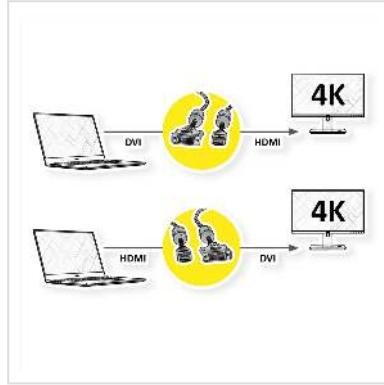

**ROLINE GOLD HDMI naar DVI-kabel voor het aansluiten van een ultrabook, notebook/laptop of PC op een monitor, TV, projector of projector - voor een video-transmissie van uitstekende kwaliteit met een resolutie tot 3840x2160 @30Hz!**

- HDMI is een universele verbindingsstandaard voor de overdracht van video- en audiosignalen. De toepassingen omvatten het aansluiten van monitoren en televisies op computers, Blu-ray spelers en soortgelijke apparaten.
- De connector neemt minder ruimte in beslag en is daardoor meer geschikt voor draagbare weergaveapparaten (ultrabooks, notebooks/laptops) of voor 2 connectoren op een grafische kaart (op een slotplaatje).
- De robuuste nylon vlecht beschermt de HDMI-kabel effectief en zorgt ervoor dat het er prachtig uitziet.
- Hoogwaardige, dubbelafgeschermdde kabel (folie+braid) met vergulde contacten voor optimale overdracht van beeldsignalen
- Ondersteunt 3D video
- HDMI Ethernet-kanaal
- Audio-terugkeerkanal voor het doorsturen van signalen naar de audio-/video-ontvanger
- Behuizing met gouden connector
- Aansluitingen: DVI-D (24+1) op HDMI