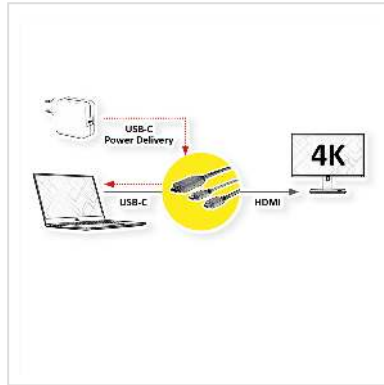

# ROLINE USB type C - HDMI + USB C adapterkabel, M/M, 2 m

<b>Art.nr.</b>	11.04.5953
<b>Fabrikant</b>	ROLINE
<b>Art.nr. fabrikant</b>	11.04.5953
<b>EAN (een stuk)</b>	7630049617018

**Met deze adapterkabel kunt u de weergave van uw apparaat spiegelen of uitbreiden met een USB Type C verbinding naar een HDMI compatibele monitor, tv of projector - met een maximale resolutie van 3840×2160 (bij 60 Hz)! Tegelijkertijd neemt de extra USB type C kabel de optimale stroomvoorziening voor uw apparaat over.**

- USB Type C naar HDMI kabeladapter voor MacBook, Ultrabook, notebook/laptop of pc
- Spiegel of breid uw scherm uit naar een ander (high definition) weergaveapparaat
- Aansluitingen: USB type C en HDMI male voor aansluiting van bron en weergaveapparaat; extra USB type C connector voor het aansluiten van een voeding
- Maximale resolutie: 3840×2160 bij 60Hz

## Technische specificaties

Producent	ROLINE
Produkt groep	Adapter, Terminatoren, Converter
Produkt type	USB-HDMI Adapter
Kleur	zwart
Lengte	2 m
Max. Resolutie	3840 x 2160 @60Hz (4K, UHD-1)
Aansluiting kant 1 (PC)	USB type C

Aansluiting kant 2 (Peripherie)	HDMI type A
Type connector kant 1	USB type C (USB-C)
M/F kant 1	Male
Type connector kant 2	HDMI type A
M/F kant 2	Male
Toepassing	extern
Gewicht	86.4 g
Hoogte verpakking	20 mm
Breedte verpakking	80 mm
Diepte verpakking	80 mm
Gewicht verpakking	0.02 kg