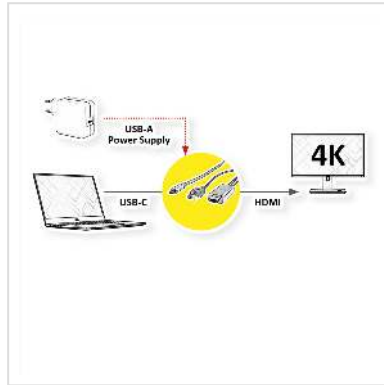

ROLINE USB type C - HDMI + USB A adapterkabel, M/M, 2 m

| | |
|--------------------------|---------------|
| Art.nr. | 11.04.5956 |
| Fabrikant | ROLINE |
| Art.nr. fabrikant | 11.04.5956 |
| EAN (een stuk) | 7630049615854 |

Met deze adapterkabel kunt u de weergave van uw apparaat spiegelen of uitbreiden met een USB type C verbinding naar een HDMI compatibele monitor, tv of projector - met een maximale resolutie van 3840x2160 @60Hz

- USB 3.1 Type C naar HDMI kabeladapter voor Macbook, Ultrabook, Notebook/Laptop of PC
- Spiegel of breid uw scherm uit naar een ander weergaveapparaat of een ander apparaat.
- Verbindingen: USB Type C en HDMI aansluiting voor het aansluiten van bron en weergaveapparaat; USB Type A aansluiting voor het aansluiten van een voeding.
- Maximale resolutie: 3840x2160 met 60 Hz

Opmerking: Ondersteuning van "Alternate Mode (DP Alt Mode)" vereist

Technische specificaties

| | |
|-------------------------|----------------------------------|
| Producent | ROLINE |
| Produkt groep | Adapter, Terminatoren, Converter |
| Produkt type | USB-HDMI Adapter |
| Kleur | zwart |
| Lengte | 2 m |
| Max. Resolutie | 3840 x 2160 @60Hz (4K, UHD-1) |
| Aansluiting kant 1 (PC) | USB type C Male |