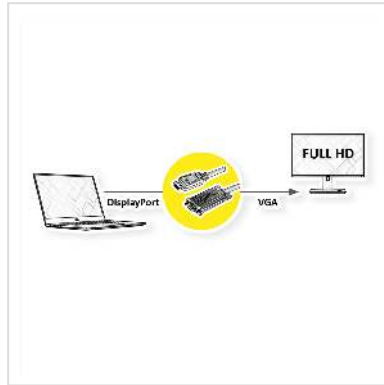

ROLINE DisplayPort VGA kabel, DP M - VGA M, zwart, 1 m

Art.nr.	11.04.5970
Fabrikant	ROLINE
Art.nr. fabrikant	11.04.5970
EAN (een stuk)	7630049617339

roline
Designed for Professionals

2K

DisplayPort naar VGA kabel voor het aansluiten van bijvoorbeeld een grafische kaart met DP op een monitor met een VGA aansluiting - met een resolutie tot 1920x1080@60Hz!

- Voor het aansluiten van een grafische kaart met DisplayPort op een VGA monitor
- Ondersteunt maximale resoluties tot 1920x1080 @60Hz
- DP en VGA vergrendelingsmechanismen voorkomen dat de connectoren uit de bron/het scherm glijden en beveiligen de verbinding
- Connectoren: DisplayPort mannelijk en VGA mannelijk

- Let op: De DisplayPort naar VGA kabel werkt maar op één manier: de DisplayPort connector moet worden aangesloten op het bronapparaat (bijv. grafische kaart).

Technische specificaties

Producent	ROLINE
Produkt groep	Video kabel
Produkt type	DisplayPort-VGA Adapter
Kleur	zwart

Lengte	1 m
Max. Resolutie	1920 x 1080 / 1920 x 1200 @60Hz (2K, Full HD)
Type connector kant 1	DisplayPort
M/F kant 1	Male
Type connector kant 2	HD D-Sub 15-pin (HD-15), VGA
M/F kant 2	Male
Toepassing	extern
Handschroeven	ja
Gewicht	71.9 g
Hoogte verpakking	20 mm
Breedte verpakking	100 mm
Diepte verpakking	100 mm
Gewicht verpakking	0.025 kg