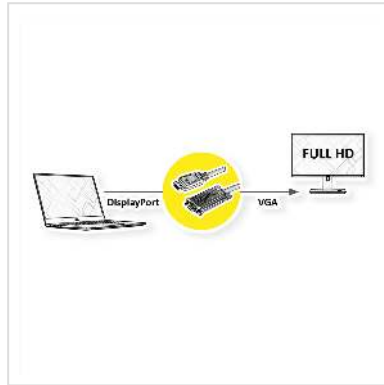

ROLINE DisplayPort VGA kabel, DP M - VGA M, zwart, 1,5 m

Art.nr.	11.04.5971
Fabrikant	ROLINE
Art.nr. fabrikant	11.04.5971
EAN (een stuk)	7630049617346

roline
Designed for Professionals

2K

DisplayPort naar VGA kabel voor het aansluiten van bijvoorbeeld een grafische kaart met DP op een monitor met een VGA aansluiting - met een resolutie tot 1920x1080@60Hz!

- Voor het aansluiten van een grafische kaart met DisplayPort op een VGA monitor
- Ondersteunt maximale resoluties tot 1920x1080 @60Hz
- DP en VGA vergrendelingsmechanismen voorkomen dat de connectoren uit de bron/het scherm glijden en beveiligen de verbinding
- Connectoren: DisplayPort mannelijk en VGA mannelijk

- Let op: De DisplayPort naar VGA kabel werkt maar op één manier: de DisplayPort connector moet worden aangesloten op het bronapparaat (bijv. grafische kaart).

Technische specificaties

Producent	ROLINE
Produkt groep	Video kabel
Produkt type	DisplayPort-VGA Adapter
Kleur	zwart

Lengte	1.5 m
Max. Resolutie	1920 x 1080 / 1920 x 1200 @60Hz (2K, Full HD)
Type connector kant 1	DisplayPort
M/F kant 1	Male
Type connector kant 2	HD D-Sub 15-pin (HD-15), VGA
M/F kant 2	Male
Toepassing	extern
Handschroeven	ja
Gewicht	88 g
Hoogte verpakking	20 mm
Breedte verpakking	80 mm
Diepte verpakking	80 mm
Gewicht verpakking	0.025 kg