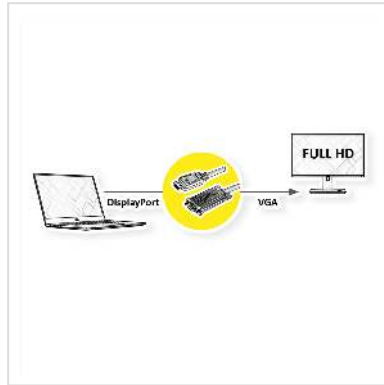

ROLINE DisplayPort VGA kabel, DP M - VGA M, zwart, 3 m

Art.nr.	11.04.5973
Fabrikant	ROLINE
Art.nr. fabrikant	11.04.5973
EAN (een stuk)	7630049617360

2K

DisplayPort naar VGA kabel voor het aansluiten van bijvoorbeeld een grafische kaart met DP op een monitor met een VGA aansluiting - met een resolutie tot 1920x1080@60Hz!

- Voor het aansluiten van een grafische kaart met DisplayPort op een VGA monitor
- Ondersteunt maximale resoluties tot 1920x1080 @60Hz
- DP en VGA vergrendelingsmechanismen voorkomen dat de connectoren uit de bron/het scherm glijden en beveiligen de verbinding
- Connectoren: DisplayPort mannelijk en VGA mannelijk

- Let op: De DisplayPort naar VGA kabel werkt maar op één manier: de DisplayPort connector moet worden aangesloten op het bronapparaat (bijv. grafische kaart).

Technische specificaties

Producent	ROLINE
Produkt groep	Video kabel
Produkt type	DisplayPort-VGA Adapter
Kleur	zwart

Lengte	3 m
Max. Resolutie	1920 x 1080 / 1920 x 1200 @60Hz (2K, Full HD)
Type connector kant 1	DisplayPort
M/F kant 1	Male
Type connector kant 2	HD D-Sub 15-pin (HD-15), VGA
M/F kant 2	Male
Toepassing	extern
Handschroeven	ja
Gewicht	141.6 g
Hoogte verpakking	20 mm
Breedte verpakking	100 mm
Diepte verpakking	100 mm
Gewicht verpakking	0.025 kg