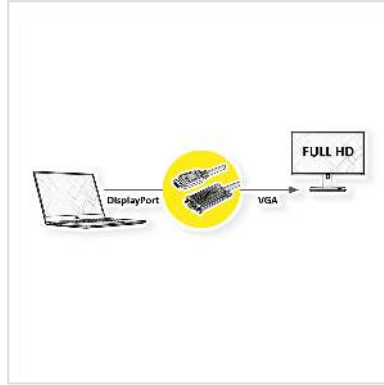

ROLINE DisplayPort VGA kabel, DP M - VGA M, zwart, 5 m

Art.nr.	11.04.5974
Fabrikant	ROLINE
Art.nr. fabrikant	11.04.5974
EAN (een stuk)	7630049617377

roline
Designed for Professionals

2K

DisplayPort naar VGA kabel voor het aansluiten van bijvoorbeeld een grafische kaart met DP op een monitor met een VGA aansluiting - met een resolutie tot 1920x1080@60Hz!

- Voor het aansluiten van een grafische kaart met DisplayPort op een VGA monitor
- Ondersteunt maximale resoluties tot 1920x1080 @60Hz
- DP en VGA vergrendelingsmechanismen voorkomen dat de connectoren uit de bron/het scherm glijden en beveiligen de verbinding
- Connectoren: DisplayPort mannelijk en VGA mannelijk

- Let op: De DisplayPort naar VGA kabel werkt maar op één manier: de DisplayPort connector moet worden aangesloten op het bronapparaat (bijv. grafische kaart).

Technische specificaties

Producent	ROLINE
Produkt groep	Video kabel
Produkt type	DisplayPort-VGA Adapter
Kleur	zwart

Lengte	5 m
Max. Resolutie	1920 x 1080 / 1920 x 1200 @60Hz (2K, Full HD)
Type connector kant 1	DisplayPort
M/F kant 1	Male
Type connector kant 2	HD D-Sub 15-pin (HD-15), VGA
M/F kant 2	Male
Toepassing	extern
Handschroeven	ja
Gewicht	202.2 g
Hoogte verpakking	20 mm
Breedte verpakking	100 mm
Diepte verpakking	100 mm
Gewicht verpakking	0.215 kg