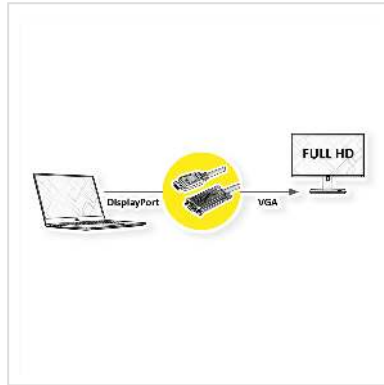

ROLINE DisplayPort VGA kabel, DP M - VGA M, zwart, 5 m

Art.nr.	11.04.5974
Fabrikant	ROLINE
Art.nr. fabrikant	11.04.5974
EAN (een stuk)	7630049617377

roline
Designed for Professionals

2K

DisplayPort naar VGA kabel voor het aansluiten van bijvoorbeeld een grafische kaart met DP op een monitor met een VGA aansluiting - met een resolutie tot 1920x1080@60Hz!

- Voor het aansluiten van een grafische kaart met DisplayPort op een VGA monitor
- Ondersteunt maximale resoluties tot 1920x1080 @60Hz
- DP en VGA vergrendelingsmechanismen voorkomen dat de connectoren uit de bron/het scherm glijden en beveiligen de verbinding
- Connectoren: DisplayPort mannelijk en VGA mannelijk

- Let op: De DisplayPort naar VGA kabel werkt maar op één manier: de DisplayPort connector moet worden aangesloten op het bronapparaat (bijv. grafische kaart).

Technische specificaties

Producent	ROLINE
Produkt groep	Video kabel
Produkt type	DisplayPort-VGA Adapter
Kleur	zwart

Lengte	5 m
Max. Resolutie	1920 x 1080 / 1920 x 1200 @60Hz (2K, Full HD)
Type connector kant 1	DisplayPort
M/F kant 1	Male
Type connector kant 2	HD D-Sub 15-pin (HD-15), VGA
M/F kant 2	Male
Toepassing	extern
Handschroeven	ja
Gewicht	202.2 g
Hoogte verpakking	20 mm
Breedte verpakking	100 mm
Diepte verpakking	100 mm
Gewicht verpakking	0.025 kg