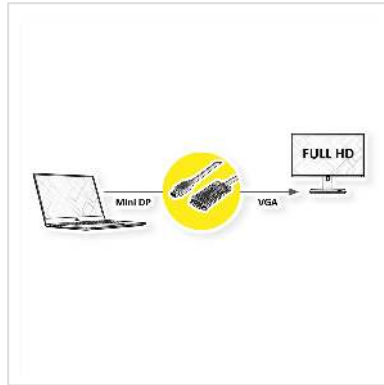

# ROLINE Cable Mini DisplayPort - VGA, Mini DP M - VGA M, zwart, 1 m

Art.nr.	11.04.5975
Fabrikant	ROLINE
Art.nr. fabrikant	11.04.5975
EAN (een stuk)	7630049617384

**roline**  
Designed for Professionals

**2K**

**Mini DisplayPort naar VGA kabel voor het aansluiten van bijvoorbeeld een grafische kaart met MiniDP op een monitor met een VGA aansluiting - met een resolutie tot 1920x1080@60Hz!**

- Voor het aansluiten van een grafische kaart met Mini DisplayPort op een VGA monitor
- Ondersteunt maximale resoluties tot 1920x1080 @60Hz
- De VGA vergrendelingsmechanismen voorkomen dat de connector uit het scherm glijdt en beveiligen de verbinding
- Connectoren: Mini DisplayPort male en VGA male
  
- Opmerking: de Mini DisplayPort-VGA kabel werkt maar op één manier: de Mini DisplayPort connector moet worden aangesloten op het bronapparaat (bijv. grafische kaart)

## Technische specificaties

Producent	ROLINE
Produkt groep	Video kabel
Produkt type	Mini DisplayPort-VGA Adapter
Kleur	zwart

Lengte	1 m
Max. Resolutie	1920 x 1080 / 1920 x 1200 @60Hz (2K, Full HD)
Type connector kant 1	Mini DisplayPort
M/F kant 1	Male
Type connector kant 2	HD D-Sub 15-pin (HD-15), VGA
M/F kant 2	Male
Toepassing	extern
Handschroeven	ja
Gewicht	66 g
Hoogte verpakking	20 mm
Breedte verpakking	80 mm
Diepte verpakking	80 mm
Gewicht verpakking	0.025 kg