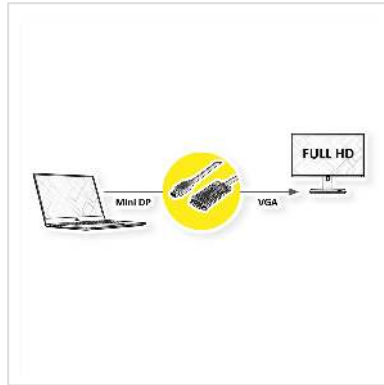

ROLINE Cable Mini DisplayPort - VGA, Mini DP M - VGA M, zwart, 2 m

Art.nr.	11.04.5977
Fabrikant	ROLINE
Art.nr. fabrikant	11.04.5977
EAN (een stuk)	7630049617407

roline
Designed for Professionals

2K

Mini DisplayPort naar VGA kabel voor het aansluiten van bijvoorbeeld een grafische kaart met MiniDP op een monitor met een VGA aansluiting - met een resolutie tot 1920x1080@60Hz!

- Voor het aansluiten van een grafische kaart met Mini DisplayPort op een VGA monitor
- Ondersteunt maximale resoluties tot 1920x1080 @60Hz
- De VGA vergrendelingsmechanismen voorkomen dat de connector uit het scherm glijdt en beveiligen de verbinding
- Connectoren: Mini DisplayPort male en VGA male

- Opmerking: de Mini DisplayPort-VGA kabel werkt maar op één manier: de Mini DisplayPort connector moet worden aangesloten op het bronapparaat (bijv. grafische kaart)

Technische specificaties

Producent	ROLINE
Produkt groep	Video kabel
Produkt type	Mini DisplayPort-VGA Adapter
Kleur	zwart

Lengte	2 m
Max. Resolutie	1920 x 1080 / 1920 x 1200 @60Hz (2K, Full HD)
Type connector kant 1	Mini DisplayPort
M/F kant 1	Male
Type connector kant 2	HD D-Sub 15-pin (HD-15), VGA
M/F kant 2	Male
Toepassing	extern
Handschroeven	ja
Gewicht	101 g
Hoogte verpakking	20 mm
Breedte verpakking	80 mm
Diepte verpakking	80 mm
Gewicht verpakking	0.114 kg