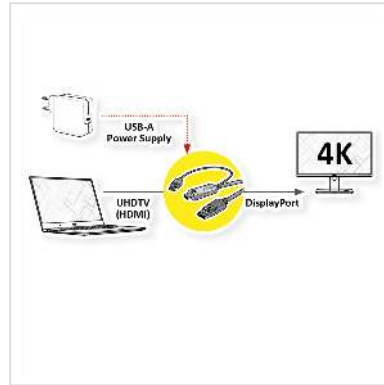

ROLINE HDMI kabel UltraHDTV - DisplayPort, M/M, zwart, 1 m

Art.nr.	11.04.5991
Fabrikant	ROLINE
Art.nr. fabrikant	11.04.5991
EAN (een stuk)	7630049619487

roline
Designed for Professionals

4K

UHDTV naar DisplayPort kabel voor het overzetten van content van bijvoorbeeld je grafische kaart (HDMI) naar je monitor (DP) - met een kwaliteit tot 3840x2160 @60Hz, inclusief audiotransmissie!

- HDTV (HDMI) is de standaard voor digitale video overdracht in het TV-/multimediategebied, bijv. voor het aansluiten van een apparaat met HDMI interface op een monitor met DisplayPort aansluiting
- Kabel met een UHDTV en een DisplayPort connector
- Opmerking: een UHDTV DisplayPort kabel kan slechts in één richting worden gebruikt: de HDMI poortconnector kan alleen worden gebruikt aan de kant van de gegevensbron (bijv. grafische kaart)

ROLINE HDMI kabel met Displayport connector voor het aansluiten van een laptop, pc, monitor of grafische kaart op een tv, beamer of projector (DP aansluiting) - schermoverdracht in hoge resolutie 4K kwaliteit.

losgekoppeld. De aansluitkabel garandeert een hoogwaardige beeld- en geluidswaergave op het waergaveapparaat in hoge resolutie.

Technische specificaties

Producent	ROLINE
Produkt groep	Kabel
Produkt type	UHDTV - DP kabel
Kleur	zwart
Lengte	1 m
Overdracht kwaliteit	DisplayPort v1.2
Max. Resolutie	3840 x 2160 @60Hz (4K, UHD-1)
Connector kant 1	HMDI male
Connector kant 2	DisplayPort Male
Type connector kant 1	HDMI type A
M/F kant 1	Male
Type connector kant 2	DisplayPort
M/F kant 2	Male
Toepassing	extern
Kabel afscherming	afgeschermd
Gewicht	65.2 g
Hoogte verpakking	20 mm
Breedte verpakking	100 mm
Diepte verpakking	100 mm
Gewicht verpakking	0.1 kg