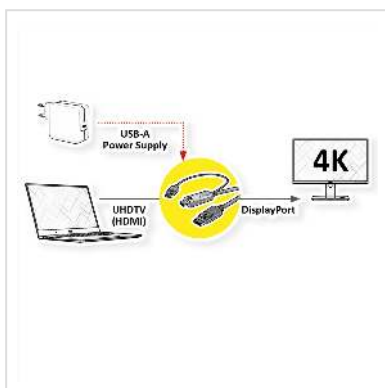

# ROLINE HDMI kabel UltraHDTV - DisplayPort, M/M, zwart, 2 m

|                   |               |
|-------------------|---------------|
| Art.nr.           | 11.04.5992    |
| Fabrikant         | ROLINE        |
| Art.nr. fabrikant | 11.04.5992    |
| EAN (een stuk)    | 7630049619494 |

**roline**  
Designed for Professionals

**UHDTV naar DisplayPort kabel voor het overzetten van content van bijvoorbeeld je grafische kaart (HDMI) naar je monitor (DP) - met een kwaliteit tot 3840x2160 @60Hz, inclusief audiotransmissie!**

- HDTV (HDMI) is de standaard voor digitale video overdracht in het TV-/multimediategebied, bijv. voor het aansluiten van een apparaat met HDMI interface op een monitor met DisplayPort aansluiting
- Kabel met een UHDTV en een DisplayPort connector
- Opmerking: een UHDTV DisplayPort kabel kan slechts in één richting worden gebruikt: de HDMI poortconnector kan alleen worden gebruikt aan de kant van de gegevensbron (bijv. grafische kaart)

**ROLINE HDMI kabel met Displayport connector voor het aansluiten van een laptop, pc, monitor of grafische kaart op een tv, beamer of projector (DP aansluiting) - schermoverdracht in hoge resolutie 4K kwaliteit.**