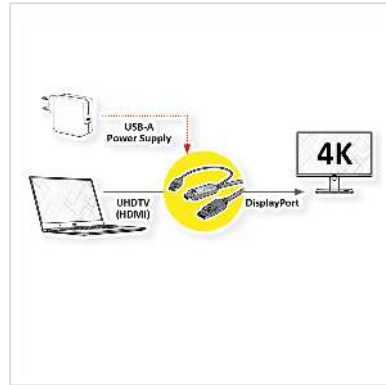

# ROLINE HDMI kabel UltraHDTV - DisplayPort, M/M, zwart, 3 m

Art.nr.	11.04.5993
Fabrikant	ROLINE
Art.nr. fabrikant	11.04.5993
EAN (een stuk)	7630049619500

**roline**  
Designed for Professionals

**4K**

**UHDTV naar DisplayPort kabel voor het overzetten van content van bijvoorbeeld je grafische kaart (HDMI) naar je monitor (DP) - met een kwaliteit tot 3840x2160 @60Hz, inclusief audiotransmissie!**

- HDTV (HDMI) is de standaard voor digitale video overdracht in het TV-/multimediategebied, bijv. voor het aansluiten van een apparaat met HDMI interface op een monitor met DisplayPort aansluiting
- Kabel met een UHDTV en een DisplayPort connector
- Opmerking: een UHDTV DisplayPort kabel kan slechts in één richting worden gebruikt: de HDMI poortconnector kan alleen worden gebruikt aan de kant van de gegevensbron (bijv. grafische kaart)

**ROLINE HDMI kabel met Displayport connector voor het aansluiten van een laptop, pc, monitor of grafische kaart op een tv, beamer of projector (DP aansluiting) - schermoverdracht in hoge resolutie 4K kwaliteit.**

## Technische specificaties

Producent	ROLINE
Produkt groep	Kabel

Produkt type	UHDTV - DP kabel
Kleur	zwart
Lengte	3 m
Overdracht kwaliteit	DisplayPort v1.2
Max. Resolutie	3840 x 2160 @60Hz (4K, UHD-1)
Connector kant 1	HMDI male
Connector kant 2	DisplayPort Male
Type connector kant 1	HDMI type A
M/F kant 1	Male
Type connector kant 2	DisplayPort
M/F kant 2	Male
Toepassing	extern
Kabel afscherming	afgeschermd
Gewicht	145.1 g
Hoogte verpakking	20 mm
Breedte verpakking	120 mm
Diepte verpakking	120 mm
Gewicht verpakking	0.177 kg