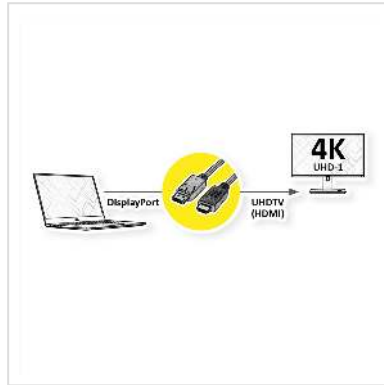

# ROLINE DisplayPort Kabel DP - UHDTV, Dun, M/M, zwart, 1 m

Art.nr.	11.04.5995
Fabrikant	ROLINE
Art.nr. fabrikant	11.04.5995
EAN (een stuk)	7630049621190

**roline**  
Designed for Professionals

**DisplayPort naar UHDTV-kabel voor het overbrengen van content van uw grafische kaart (DisplayPort) naar uw TV (UHDTV) - met een kwaliteit tot 3840x2160 @60Hz, inclusief audio transmissie!**

- UHDTV is de standaard voor digitale videotransmissie in de TV/multimediasector voor bijvoorbeeld: Aansluiting van een tv-toestel met HDMI-interface op een weergaveapparaat met DisplayPort-aansluiting.
- Kabel met één DisplayPort en één HDTV stekker. DisplayPort is signaalcompatibel met HDMI.
- Opmerking: Een DisplayPort UHDTV-kabel kan slechts in één richting worden gebruikt: de DisplayPort-aansluiting kan alleen aan de data-bronzijde (bijv. grafische kaart) worden gebruikt.

## Technische specificaties

Producent	ROLINE
Produkt groep	Kabel
Produkt type	DP UHDTV kabel
Kleur	zwart

Lengte	1 m
Overdracht kwaliteit	DisplayPort v1.2
Max. Resolutie	3840 x 2160 @60Hz (4K, UHD-1)
Connector kant 1	DisplayPort Stecker
Connector kant 2	HDTV Male
Type connector kant 1	DisplayPort
M/F kant 1	Male
Type connector kant 2	UHDTV
M/F kant 2	Male
Toepassing	extern
Kabel afscherming	afgeschermd
Gewicht	46 g
Hoogte verpakking	20 mm
Breedte verpakking	100 mm
Diepte verpakking	100 mm
Gewicht verpakking	0.096 kg