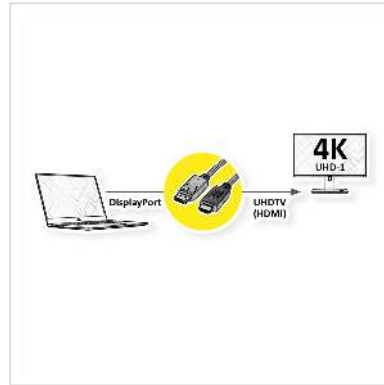

ROLINE DisplayPort Kabel DP - UHDTV, Dun, M/M, zwart, 2 m

Art.nr.	11.04.5996
Fabrikant	ROLINE
Art.nr. fabrikant	11.04.5996
EAN (een stuk)	7630049621206

roline
Designed for Professionals

4K

DisplayPort naar UHDTV-kabel voor het overbrengen van content van uw grafische kaart (DisplayPort) naar uw TV (UHDTV) - met een kwaliteit tot 3840x2160 @60Hz, inclusief audio transmissie!

- UHDTV is de standaard voor digitale videotransmissie in de TV/multimediasector voor bijvoorbeeld: Aansluiting van een tv-toestel met HDMI-interface op een weergaveapparaat met DisplayPort-aansluiting.
- Kabel met één DisplayPort en één HDTV stekker. DisplayPort is signaalcompatibel met HDMI.
- Opmerking: Een DisplayPort UHDTV-kabel kan slechts in één richting worden gebruikt: de DisplayPort-aansluiting kan alleen aan de data-bronzijde (bijv. grafische kaart) worden gebruikt.

Technische specificaties

Producent	ROLINE
Produkt groep	Kabel
Produkt type	DP UHDTV kabel
Kleur	zwart

Lengte	2 m
Overdracht kwaliteit	DisplayPort v1.2
Max. Resolutie	3840 x 2160 @60Hz (4K, UHD-1)
Connector kant 1	DisplayPort Stecker
Connector kant 2	HDTV Male
Type connector kant 1	DisplayPort
M/F kant 1	Male
Type connector kant 2	UHDTV
M/F kant 2	Male
Toepassing	extern
Kabel afscherming	afgeschermd
Gewicht	73.1 g
Hoogte verpakking	20 mm
Breedte verpakking	100 mm
Diepte verpakking	100 mm
Gewicht verpakking	0.1 kg