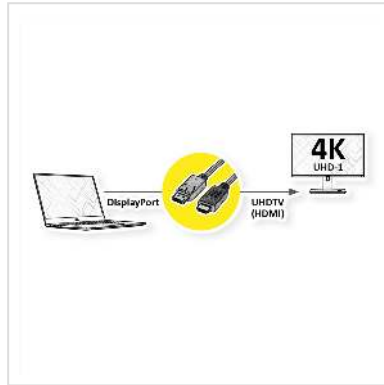

ROLINE DisplayPort Kabel DP - UHDTV, Dun, M/M, zwart, 2 m

Art.nr.	11.04.5996
Fabrikant	ROLINE
Art.nr. fabrikant	11.04.5996
EAN (een stuk)	7630049621206

roline
Designed for Professionals

4K

DisplayPort naar UHDTV-kabel voor het overbrengen van content van uw grafische kaart (DisplayPort) naar uw TV (UHDTV) - met een kwaliteit tot 3840x2160 @60Hz, inclusief audio transmissie!

- UHDTV is de standaard voor digitale videotransmissie in de TV/multimediasector voor bijvoorbeeld: Aansluiting van een tv-toestel met HDMI-interface op een weergaveapparaat met DisplayPort-aansluiting.
- Kabel met één DisplayPort en één HDTV stekker. DisplayPort is signaalcompatibel met HDMI.
- Opmerking: Een DisplayPort UHDTV-kabel kan slechts in één richting worden gebruikt: de DisplayPort-aansluiting kan alleen aan de data-bronzijde (bijv. grafische kaart) worden gebruikt.

Technische specificaties

Producent	ROLINE
Produkt groep	Kabel
Produkt type	DP UHDTV kabel
Kleur	zwart

Lengte	2 m
Overdracht kwaliteit	DisplayPort v1.2
Max. Resolutie	3840 x 2160 @60Hz (4K, UHD-1)
Connector kant 1	DisplayPort Stecker
Connector kant 2	HDTV Male
Type connector kant 1	DisplayPort
M/F kant 1	Male
Type connector kant 2	UHDTV
M/F kant 2	Male
Toepassing	extern
Kabel afscherming	afgeschermd
Gewicht	73.1 g
Hoogte verpakking	20 mm
Breedte verpakking	100 mm
Diepte verpakking	100 mm
Gewicht verpakking	0.1 kg