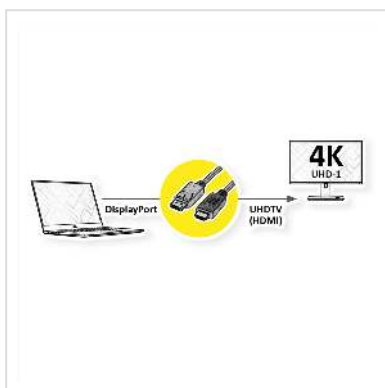

ROLINE DisplayPort Kabel DP - UHDTV, Dun, M/M, zwart, 3 m

Art.nr.	11.04.5997
Fabrikant	ROLINE
Art.nr. fabrikant	11.04.5997
EAN (een stuk)	7630049621213

roline
Designed for Professionals

DisplayPort naar UHDTV-kabel voor het overbrengen van content van uw grafische kaart (DisplayPort) naar uw TV (UHDTV) - met een kwaliteit tot 3840x2160 @60Hz, inclusief audio transmissie!

- UHDTV is de standaard voor digitale videotransmissie in de TV/multimediasector voor bijvoorbeeld: Aansluiting van een tv-toestel met HDMI-interface op een weergaveapparaat met DisplayPort-aansluiting.
- Kabel met één DisplayPort en één HDTV stekker. DisplayPort is signaalcompatibel met HDMI.
- Opmerking: Een DisplayPort UHDTV-kabel kan slechts in één richting worden gebruikt: de DisplayPort-aansluiting kan alleen aan de data-bronzijde (bijv. grafische kaart) worden gebruikt.

Technische specificaties

Producent	ROLINE
Produkt groep	Kabel
Produkt type	DP UHDTV kabel
Kleur	zwart

Lengte	3 m
Overdracht kwaliteit	DisplayPort v1.2
Max. Resolutie	3840 x 2160 @60Hz (4K, UHD-1)
Connector kant 1	DisplayPort Stecker
Connector kant 2	HDTV Male
Type connector kant 1	DisplayPort
M/F kant 1	Male
Type connector kant 2	UHDTV
M/F kant 2	Male
Toepassing	extern
Kabel afscherming	afgeschermd
Gewicht	126.4 g
Hoogte verpakking	30 mm
Breedte verpakking	120 mm
Diepte verpakking	150 mm
Gewicht verpakking	0.1 kg