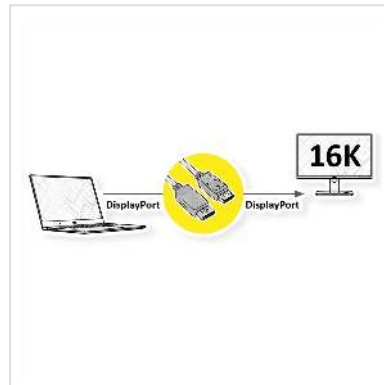

# ROLINE DisplayPort-kabel, v2.1, 16K, DP M - M, zwart, 2 m

<b>Art.nr.</b>	11.04.6026
<b>Fabrikant</b>	ROLINE
<b>Art.nr. fabrikant</b>	11.04.6026
<b>EAN (een stuk)</b>	7630049628830

**roline**  
Designed for Professionals

**16K**

**ROLINE DisplayPort kabel met aan beide zijden DP connector voor het aansluiten van een ultrabook, notebook/laptop of pc op een monitor, tv, beamer of projector - voor schermoverdracht in uitstekende kwaliteit met een 16K resolutie tot 15360x8640 @60Hz!**

- DisplayPort is een universele aansluitstandaard voor de overdracht van video- en audiosignalen, die algemeen bekend en gewaardeerd wordt in de computersector, de industrie en moderne huisbekabeling. Toepassingen omvatten voornamelijk het aansluiten van monitoren of projectoren op computers, notebooks/laptops, ultrabooks, NUC's en soortgelijke apparaten
- DisplayPort v2.1 ondersteunt de HDR-standaard zonder compressie
- DP v2.1 kan een maximale resolutie bereiken van 16K (15360x8640 @60Hz) of 4K (3840x2160) @120Hz.
- Het praktische connectorontwerp voorkomt dat de kabel uit de DisplayPort-aansluiting glijdt en garandeert een stabiele video-overdracht
- Compliant DP v2.1 (max. 15360x8640 @60Hz)

## Technische specificaties

Producent ROLINE

Produkt groep	Kabel
Produkt type	Displayport kabels
Kleur	zwart
Lengte	2 m
Overdracht kwaliteit	DisplayPort v2.1
Max. Resolutie	15360 x 8640 @60Hz (16K)
Connector kant 1	DisplayPort Male
Connector kant 2	DisplayPort Male
Type connector kant 1	DisplayPort
M/F kant 1	Male
Type connector kant 2	DisplayPort
M/F kant 2	Male
Toepassing	extern
Kabel afscherming	afgeschermd
Gewicht	142.9 g
Hoogte verpakking	20 mm
Breedte verpakking	150 mm
Diepte verpakking	150 mm
Gewicht verpakking	0.2 kg