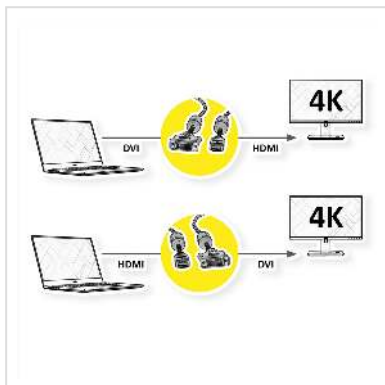

ROLINE GOLD Monitorkabel DVI - HDMI, M-M, (24+1) dual link, Retail Blister, 5 m

Art.nr.	11.88.5893
Fabrikant	ROLINE
Art.nr. fabrikant	11.88.5893
EAN (een stuk)	7611990152582

roline[®]
Designed for Professionals

ROLINE GOLD HDMI naar DVI kabel voor het aansluiten van een ultrabook, notebook/laptop of PC op een monitor, TV, beamer of projector - voor schermuitzendingen in uitstekende kwaliteit met een 4K resolutie tot 3840x2160 @30Hz!

- HDMI is een universele verbingsstandaard voor de overdracht van video- en audiosignalen. Toepassingen zijn voornamelijk het aansluiten van monitoren en televisies op computers, Blu-Ray spelers en soortgelijke apparaten.
- De HDMI-aansluiting neemt minder ruimte in beslag en is daarom meer geschikt voor draagbare weergaveapparaten (ultrabooks, notebooks/laptops) of voor 2 aansluitingen op een grafische kaart (op een slotplaat).
- De robuuste nylon vlecht beschermt de kabel effectief en laat hem er prachtig uitzien.
- Hoogwaardige, dubbel afgeschermd kabel (folie+vlecht) met vergulde contacten voor optimale overdracht van beeldsignalen
- Ondersteunt 3D-video
- HDMI Ethernet kanaal
- Audio retourkanaal (ARC) voor het doorsturen van signalen naar de audio/video-ontvanger
- Gouden connectorbehuizing
- Aansluitingen: DVI-D (24+1) naar HDMI

versterkt buitenmateriaal in goud/zwart zorgt voor een betere stabiliteit en geeft de kabel een verbluffende uitstraling.

Met mooie blisterverpakking voor de Retail en wederverkoop.

Technische specificaties	
Producent	ROLINE
Produkt groep	Kabel
Produkt type	HDMI DVI kabel
Kleur	zwart / goud
Lengte	5 m
Max. Resolutie	3840 x 2160 @30Hz (4K, Full HD)
Connector kant 1	DVI - D 24+1 Male
Connector kant 2	HDMI Male
Type connector kant 1	DVI-D 24+1, Dual-Link
M/F kant 1	Male
Type connector kant 2	HDMI type A
M/F kant 2	Male
Toepassing	extern
Kabel afscherming	afgeschermd
Handschroeven	ja
Gewicht	419.5 g
Hoogte verpakking	50 mm
Breedte verpakking	190 mm
Diepte verpakking	210 mm
Gewicht verpakking	0.494 kg