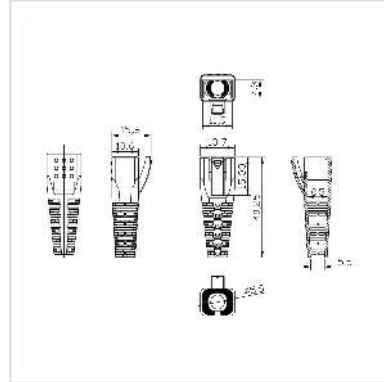

ROLINE RJ45 tule, 10 stuks, geel

Art.nr.	12.01.1112
Fabrikant	ROLINE
Art.nr. fabrikant	12.01.1112
EAN (een stuk)	7630049624801

roline
Designed for Professionals

Tule voor modulaire stekkers voor kabelmontage

- Anti-knik sleeve voor RJ-45 modulaire stekkers (niet geschikt voor HiRose stekkers)
- Geschikt voor ronde kabels met een maximale buitendiameter van 8,5 mm
- Ontworpen om te voldoen aan de behoeften van de klant voor verschillende kabel-OD's
- De nieuwe doorvoertule met duidelijke schaalmarkeringen voor de buitendiameter van de jas biedt meer gebruiksflexibiliteit
- In te korten tot een maximale buitenmanteldiameter van een ronde kabel van 5,5 mm tot 8,5 mm
- U hebt slechts één type doorvoertule nodig voor kabels van verschillende diktes, wat de voorraadkosten verlaagt
- De gebruikte materialen verhogen de duurzaamheid van de jas
- Kan worden gesneden met elk scherp mes, tang of schaar
- Anti-knikkap voor RJ-45
- Verpakkingseenheid 10 st.

Technische specificaties

Producent	ROLINE
Produkt groep	Aansluittechniek TP
Produkt type	Tule voor RJ-45 modulaire connectoren
Kleur	geel
Leveringsomvang	10 stuks
Hoogte	15.6 mm

Breedte	13.7 mm
---------	---------

Diepte	40.25 mm
--------	----------

Gewicht	24.9 g
---------	--------

Hoogte verpakking	10 mm
-------------------	-------

Breedte verpakking	90 mm
--------------------	-------

Diepte verpakking	90 mm
-------------------	-------