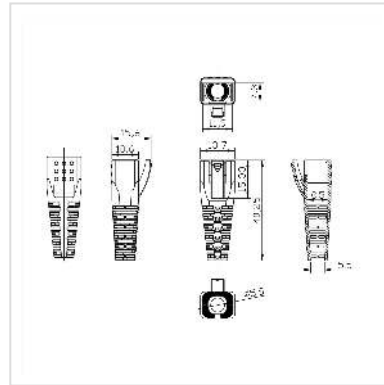

ROLINE RJ45 tule, 10 stuks, zwart

Art.nr.	12.01.1115
Fabrikant	ROLINE
Art.nr. fabrikant	12.01.1115
EAN (een stuk)	7630049624832

roline
Designed for Professionals

Tule voor modulaire stekkers voor kabelmontage

- Anti-knik sleeve voor RJ-45 modulaire stekkers (niet geschikt voor HiRose stekkers)
- Geschikt voor ronde kabels met een maximale buitendiameter van 8,5 mm
- Ontworpen om te voldoen aan de behoeften van de klant voor verschillende kabel-OD's
- De nieuwe doorvoertule met duidelijke schaalmarkeringen voor de buitendiameter van de jas biedt meer gebruiksflexibiliteit
- In te korten tot een maximale buitenmanteldiameter van een ronde kabel van 5,5 mm tot 8,5 mm
- U hebt slechts één type doorvoertule nodig voor kabels van verschillende diktes, wat de voorraadkosten verlaagt
- De gebruikte materialen verhogen de duurzaamheid van de jas
- Kan worden gesneden met elk scherp mes, tang of schaar
- Anti-knikkap voor RJ-45
- Verpakkingseenheid 10 st.

Technische specificaties

Producent	ROLINE
Produkt groep	Aansluittechniek TP
Produkt type	Tule voor RJ-45 modulaire connectoren
Kleur	zwart
Leveringsomvang	10 stuks
Hoogte	15.6 mm

Breedte	13.7 mm
---------	---------

Diepte	40.25 mm
--------	----------

Gewicht	24.9 g
---------	--------

Hoogte verpakking	10 mm
-------------------	-------

Breedte verpakking	80 mm
--------------------	-------

Diepte verpakking	70 mm
-------------------	-------