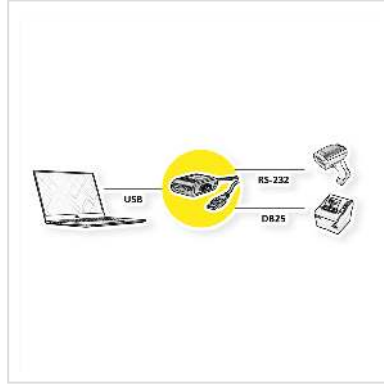

# ROLINE converter USB / Parallel + Serieel

<b>Art.nr.</b>	12.02.1017
<b>Fabrikant</b>	ROLINE
<b>Art.nr. fabrikant</b>	12.02.1017
<b>EAN (een stuk)</b>	7630049621091

**roline**  
Designed for Professionals

**Maakt de aansluiting van seriële (bijv. modem) en parallelle apparaten (bijv. printer) mogelijk via de USB poort van een pc of notebook**

- Ideaal voor gebruik met notebooks, die vaak alleen USB interfaces bieden
- Ondersteunde besturingssystemen: Windows 7 / 8 / 8.x / 10
- Stroomvoorziening via de USB interface van de pc / notebook

## Technische specificaties

Producent	ROLINE
Produkt groep	Adapter, Terminatoren, Converter
Produkt type	USB - Serial Converter
Kleur	zwart
Lengte	1.8 m
Leveringsomvang	converter, handleiding
Aansluiting kant 1 (PC)	USB A Male
Aansluiting kant 2 (Peripherie)	DB9 Male + DB25 Female
Type connector kant 1	USB 2.0 type A
M/F kant 1	Male
Type connector kant 2	D-Sub 9-pin (DE-9) D-Sub 25-pin (DB-25)

M/F kant 2	Male
Omzet richting	1 serieel/ 1parallel - USB
Toepassing	extern
Afmeting (HxBxD)	22 x 45 x 75 mm
Technische bijzonderheden	Windows 7/8/8.x/10
Hoogte	22 mm
Breedte	45 mm
Diepte	75 mm
Gewicht	108.8 g
Hoogte verpakking	20 mm
Breedte verpakking	40 mm
Diepte verpakking	80 mm
Gewicht verpakking	0.15 kg