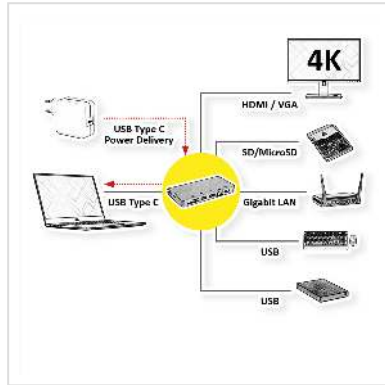

# ROLINE USB Type C docking station, HDMI 4K, VGA, 2x USB 3.2 Gen 1, LAN, PD, kaartlezer

Art.nr.	12.02.1022
Fabrikant	ROLINE
Art.nr. fabrikant	12.02.1022
EAN (een stuk)	7630049613249

**Dockingstation voor Macbooks, Ultrabooks of notebooks/laptops - biedt HDMI in 4K, 1x VGA, twee USB 3.0 / 3.2 Gen 1 poorten, SD/MicroSD kaartlezer, USB Type C PD (Power Delivery) en een poort voor Gigabit Ethernet. Het geeft u een snelle en gemakkelijke aansluiting op de desktop randapparatuur die u dagelijks gebruikt, inclusief aansluitingen voor VGA en HDMI met een maximale resolutie tot 3840x2160 @30Hz!**

- Plug & play
- Aluminium behuizing
- Klein, compact ontwerp met een kleine bijzonderheid: de meegeleverde USB type C verbindingkabel kan gemakkelijk in het dockingstation worden opgeborgen - hij gaat niet verloren of beschadigd tijdens het transport
- Een van de twee USB 3.0 / USB 3.2 Gen 1 Type A poorten ondersteunt Battery Charge v1.2 (5V 1.5A) om ook grotere harde schijven probleemloos van stroom te kunnen voorzien

Aansluiting op het apparaat:

- 1x USB Type C connector

Aansluiting voor randapparatuur:

- 1x HDMI- en 1x VGA poort video uitgang: spiegel of breid uw scherm uit naar een tv, monitor of projector met een resolutie tot 3840x2160 @30Hz (via HDMI), of 1920x1080 @60Hz (via VGA).
- 2x USB 3.0 / USB 3.2 Gen 1 Type A poorten (dataoverdrachtssnelheid tot 5Gbit/s), bijv. voor het aansluiten van een bedraad toetsenbord/muis, USB HDD/SSD, etc.
- 1x SD/TF kaartlezer