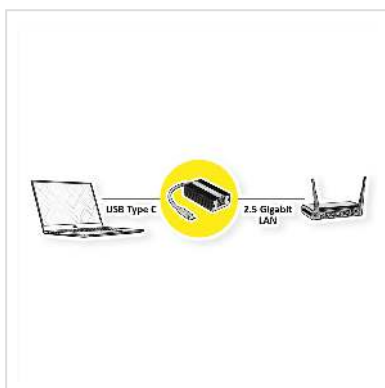

# ROLINE USB 3.2 Gen 2 naar 2.5 Gigabit Ethernet Converter

<b>Art.nr.</b>	12.02.1103
<b>Fabrikant</b>	ROLINE
<b>Art.nr. fabrikant</b>	12.02.1103
<b>EAN (een stuk)</b>	7630049615885

**roline**  
Designed for Professionals

**Met deze converter kunt u uw pc of notebook met een USB type C interface aansluiten op een netwerk met maximaal 2,5 Gigabit Ethernet.**

- Ondersteunt USB 3.2 Gen 2, achterwaarts compatibel met USB 3.1 / USB 3.0 / USB 2.0
- Eenvoudige installatie - sluit de converter gewoon aan op de USB poort, sluit de LAN kabel aan - klaar
- Busvoeding - geen externe voeding nodig
- USB type C-connector, compatibel met de meeste laptops/notebooks, pc's of mobiele apparaten zoals tablets met een USB type C interface
- Ondersteunt 2,5 Gigabit Ethernet met auto negotiation, auto MDI/-MDIX en half/full duplex

## Technische specificaties

Producent	ROLINE
Produkt groep	Netwerk-Adapter
Produkt type	Gigabit Ethernet Converter
Kleur	zwart
Lengte	15 cm

Leveringsomvang	Converter, handleiding
Bus-Systeem	USB
LAN (Mbit/s)	10/100/1000/2500
Aantal Poorten	1
Aansluitingen	1x RJ45 Female, 1x USB 3.2 Type C male
Type connector kant 1	USB type C (USB-C)
M/F kant 1	Male
Type connector kant 2	RJ-45
M/F kant 2	Female
Fullduplex	ja
Wake on LAN	nee
Netwerk topologie	Ethernet
Afmeting (HxBxD)	16 x 26 x 60 mm
Hoogte	16 mm
Breedte	26 mm
Diepte	60 mm
Gewicht	63.3 g
Hoogte verpakking	50 mm
Breedte verpakking	20 mm
Diepte verpakking	50 mm
Gewicht verpakking	0.05 kg