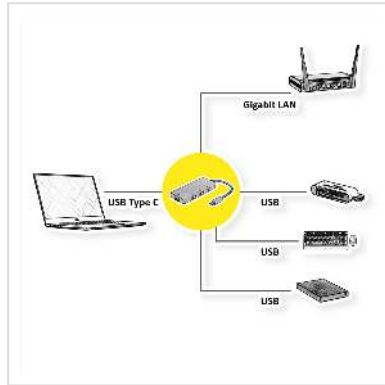

ROLINE USB Type C naar Gigabit Ethernet Converter + Hub 3x

Art.nr.	12.02.1108
Fabrikant	ROLINE
Art.nr. fabrikant	12.02.1108
EAN (een stuk)	7630049611238

Met deze converter kunt u uw MacBook, ultrabook, laptop/notebook of pc met een USB type C interface aansluiten op een Gigabit Ethernet netwerk en maximaal drie USB 3.0/USB 3.2 Gen 1 type A apparaten.

- Ondersteunt USB 3.0 / USB 3.2 Gen 1, compatibel met USB 2.0 en 1.1
- Eenvoudige installatie - sluit de converter gewoon aan op de USB poort, sluit de LAN kabel aan - klaar
- Ondersteunt Gigabit Ethernet met auto negotiation, auto MDI/-MDIX en half/full duplex
- LED indicatoren voor link en snelheid
- Extra USB hubfunctie met 3x USB 3.0 / USB 3.2 Gen 1-poorten
- Stroomvoorziening via de USB interface
- Aluminium behuizing

Technische specificaties

Producent	ROLINE
Produkt groep	Netwerk-Adapter
Produkt type	Gigabit Ethernet Converter
Kleur	Aluminium

Lengte	0.1 m
Leveringsomvang	Converter
Bus-Systeem	USB
LAN (Mbit/s)	10/100/1000
Aantal Poorten	1
Aansluitingen	1x RJ-45 female, 1x USB type C male, 3x USB type A female
Type connector kant 1	USB type C (USB-C)
M/F kant 1	Male
Type connector kant 2	RJ-45
M/F kant 2	Female
Fullduplex	ja
Wake on LAN	nee
Netwerk topologie	Ethernet
Systeem	Windows XP / 7 / 8, Mac OS 10
Technische bijzonderheden	LED voor Link en Gbit mode
Afmeting (HxBxD)	45 x 13 x 95 mm
Hoogte	45 mm
Breedte	13 mm
Diepte	95 mm
Gewicht	65 g
Hoogte verpakking	20 mm
Breedte verpakking	110 mm
Diepte verpakking	140 mm
Gewicht verpakking	0.095 kg