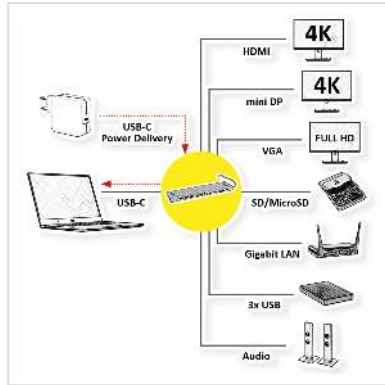

ROLINE USB 3.2 Gen 2 Type C Multiport Docking Station, 4K HDMI/Mini DP, VGA, USB, Kaartlezer, PD, LAN, Audio

Art.nr.	12.02.1117
Fabrikant	ROLINE
Art.nr. fabrikant	12.02.1117
EAN (een stuk)	7630049611450

roline
Designed for Professionals

Het USB type C docking station met drie video aansluitingen voorziet uw MacBook, Ultrabook, notebook of laptop van een 4K compatibele HDMI/Mini DisplayPort aansluiting en een VGA aansluiting, 3x USB 3.0/USB 3.2 Gen 1, 1x SD/MicroSD kaartlezer, 1x USB Type C PD (Power Delivery), 1x Gigabit Ethernet en een 3,5 mm audiopoort!

- Plug & play
- Space grijze aluminium behuizing
- Dockingstation met meerdere poorten voor maximale connectiviteit, waardoor één scherm kan worden uitgebreid of gespiegeld naar maximaal twee monitoren, televisies of projectoren tegelijk.
- Maximale resolutie: 3840x2160 bij 30Hz
- Compact en slank ontwerp - Notebooks kunnen schuin op het dockingstation worden geplaatst om typen gemakkelijker en gezonder te maken.
- Antislip oppervlak aan beide zijden om uw apparaat te beschermen
- Systemvereisten: Windows 7/8/10 of MacOS X10.2 en hoger

Verbinding met het mobiele apparaat:

- 1x USB 3.1 / USB 3.2 Gen 2 Type C male

Aansluitingen voor randapparatuur:

- 1x HDMI 4K video uitgang: spiegel of breid uw scherm uit naar een tv, monitor of projector.
- 1x MiniDP female
- 1x VGA female