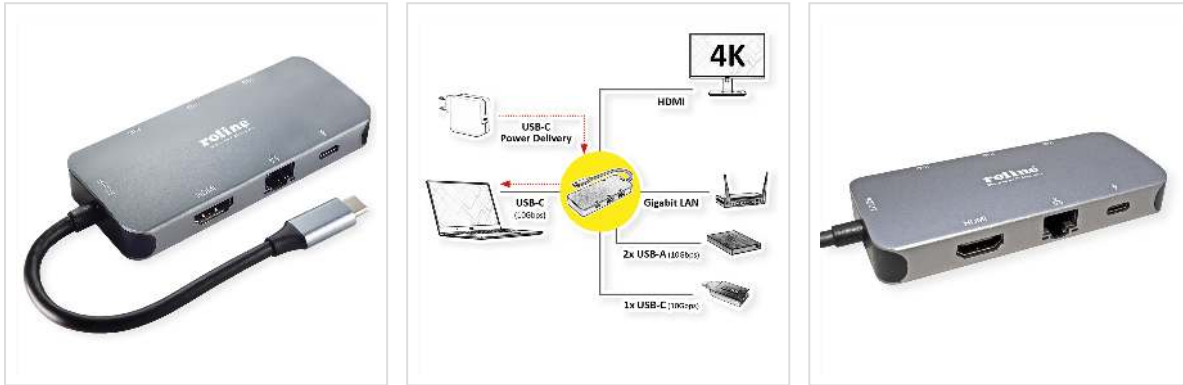

# ROLINE USB 3.2 Gen 2 Type C Multiport Docking Station, 4K HDMI, LAN

<b>Art.nr.</b>	12.02.1121
<b>Fabrikant</b>	ROLINE
<b>Art.nr. fabrikant</b>	12.02.1121
<b>EAN (een stuk)</b>	7630049621442

**roline**  
Designed for Professionals

**Het USB Type-C dockingstation voorziet uw MacBook, Ultrabook, notebook of laptop van een 4K-compatibele HDMI-aansluiting, evenals 2x USB 3.2 Gen 2-aansluitingen (gegevensoverdrachtssnelheden tot 10 Gbit/s), 1x USB Type-C PD (Power Delivery) poort en 1x Gigabit Ethernet!**

- Plug-and-play
- Ruimtegrijs aluminium behuizing
- Multiport dockingstation met HDMI aansluiting, maakt het mogelijk een scherm uit te breiden of te spiegelen naar een andere monitor, televisie of projector
- Maximale resolutie: 3840x2160 bij 30Hz
- Compact en plat ontwerp
- Systemvereisten: Windows 7/8/10 of MacOS X10.2 en hoger

Verbinding met het mobiele apparaat:

- 1x USB Type C aansluiting

Aansluitingen voor randapparatuur:

- 1x HDMI 4K video uitgang: spiegel of breid uw scherm uit naar een tv, monitor of projector.
- 2x USB 3.2 Gen 2 Type A poorten (gegevensoverdrachtsnelheden tot 10 Gbit/s), voor het aansluiten van bijv. toetsenbord/muis, USB HDD/SSD, etc.
- 1x USB 3.2 Gen 2 Type C poort (gegevensoverdrachtsnelheden tot 10 Gbit/s)
- 1x Type C PD (Power Delivery, max. 100W)
- 1x RJ45 voor Gigabit Ethernet