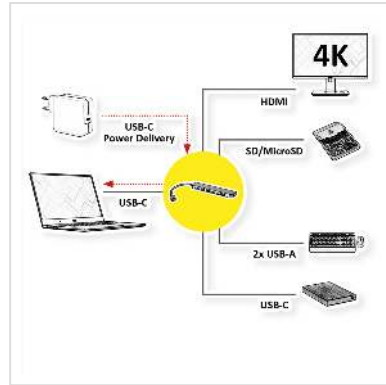

ROLINE dockingstation USB Type C, 4K HDMI , 1x USB2.0 (A), 2x USB3.2 Gen1 (A+C), 1x PD, SD/MicroSD

Art.nr.	12.02.1122
Fabrikant	ROLINE
Art.nr. fabrikant	12.02.1122
EAN (een stuk)	7630049628441

roline
Designed for Professionals

Het dockingstation met USB Type C-poort voorziet je MacBook, Ultrabook, notebook of laptop van een HDMI-poort die geschikt is voor 4K, evenals 2x USB (1x USB2.0 / 1x USB 3.2 Gen 1) Type A-poorten, 1x USB 3.2 Gen 1 C, 1x SD/MicroSD-kaartlezer, 1x USB Type C PD (Power Delivery) poort!

- Plug & Play
- Aluminium behuizing in spacegrijs
- Multiport docking station met HDMI-aansluiting, maakt uitbreiding van een beeldscherm of spiegeling naar een andere monitor, tv of beamer mogelijk
- Max. Resolutie: 3840x2160 bij 60 Hz
- Compact en plat ontwerp.

Technische specificaties	
Producent	ROLINE
Produkt groep	Adapter, Terminatoren, Converter
Produkt type	Notebook-Docking-Station
Kleur	grijs
Lengte	0.15 m
Leveringsomvang	Docking Station
Max. Resolutie	3840 x 2160 @60Hz (4K, UHD-1)
Aansluiting kant 1 (PC)	USB-C
Aansluiting kant 2 (Peripherie)	2x USB 3.2 Gen 1 female (A + C), 1x USB 2.0 (A) 1x HDMI female, 1x kaartlezer, 1x PD
Type connector kant 1	USB type C (USB-C)
M/F kant 1	Male
Type connector kant 2	USB 3 type A USB 2.0 type A USB type C (USB-C) USB type C PD (Power Delivery) HDMI type A SD-Card-Slot MicroSD-Card-Slot
M/F kant 2	Female
Materiaal	Aluminium
Hoogte	10 mm
Breedte	28 mm
Diepte	128 mm
Gewicht	45 g