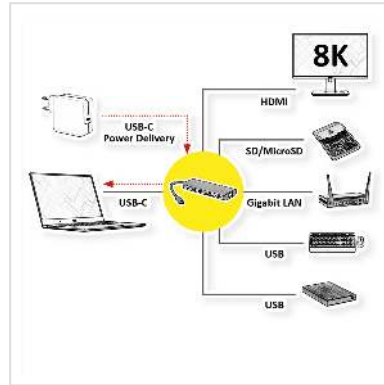

ROLINE dockingstation USB Type C, 8K30 HDMI, 2x USB3.2 Gen1 (A), 1x PD, 1x LAN, SD/MicroSD

Art.nr.	12.02.1123
Fabrikant	ROLINE
Art.nr. fabrikant	12.02.1123
EAN (een stuk)	7630049628458

roline
Designed for Professionals

Het dockingstation met USB Type C voorziet je MacBook, Ultrabook, notebook of laptop van een HDMI-poort met 8K30, evenals 2x USB 3.0 / USB 3.2 Gen 1 Type A-poorten, 1x SD/MicroSD-kaartlezer, 1x USB Type C PD (Power Delivery) poort en 1x Gigabit Ethernet!

- Plug & Play
- Aluminium behuizing in spacegrijs
- Multiport docking station met HDMI-aansluiting, maakt uitbreiding van een beeldscherm of spiegeling naar een andere monitor, tv of beamer mogelijk
- Max. Resolutie: 7680x4320@30Hz
- Compact en slank ontwerp.

- Systeemvereisten: Windows 7/8/10 of MacOS X10.2 en hoger

Aansluiting mobiel apparaat:

- 1x USB Type C-aansluiting

Aansluitingen voor randapparatuur:

- 1x HDMI 8K video-uitgang
- 2x USB 3.0 / USB 3.2 Gen 1 Type A-poorten (gegevensoverdrachtsnelheid tot 5 Gbit/s), voor aansluiting van bijv. toetsenbord/muis, USB HDD/SSD, enz.
- 1x kaartlezer voor SD/MicroSD
- 1x Type C PD (Power Delivery, max. 60W)
- 1x RJ45 voor Gigabit Ethernet