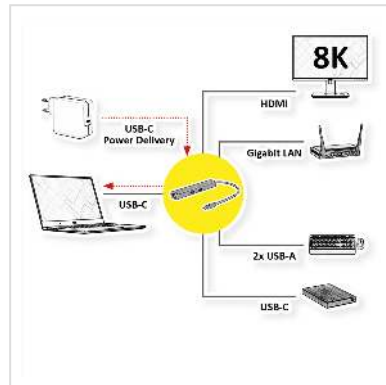

# ROLINE Dockingstation USB Type C, 8K30 HDMI, x USB3.2 Gen2 (2xA + 1xC), 1x PD, 1x 2,5GigaEth

<b>Art.nr.</b>	12.02.1124
<b>Fabrikant</b>	ROLINE
<b>Art.nr. fabrikant</b>	12.02.1124
<b>EAN (een stuk)</b>	7630049628465

**Het USB Type C Docking Station voorziet je MacBook, Ultrabook, notebook of laptop van een HDMI-poort die geschikt is voor 8K, evenals 3 USB 3.0 / USB 3.2 Gen 2 poorten (2x A + 1x C), 1 USB Type C PD (Power Delivery) poort en 1 poort voor 2,5 Gigabit Ethernet!**

- Plug & Play
- Aluminium behuizing in spacegrijs
- De HDMI-aansluiting maakt het mogelijk om een beeldscherm uit te breiden of te spiegelen op een andere monitor, TV of beamer.
- Max. Auflösung:7680x4320@30Hz
- Compact en slank ontwerp.
  
- Systeemvereisten: Windows 7/8/10 of MacOS X10.2 en hoger

Aansluiting mobiel apparaat:

- 1x USB Type C-aansluiting

Aansluitingen voor randapparatuur:

- 1x HDMI 8K-video-uitvoer: spiegel of verleng je scherm naar een tv, monitor of projector.
- 3x USB 3.2 Gen 1-poorten (2x A + 1x C) (gegevensoverdrachtsnelheid tot 5 Gbit/s), voor aansluiting van bijvoorbeeld toetsenbord/muis, USB HDD/SSD, enz.
- 1x Type C PD (Power Delivery, max. 60W)
- 1x RJ45 voor 2,5 Gigabit Ethernet