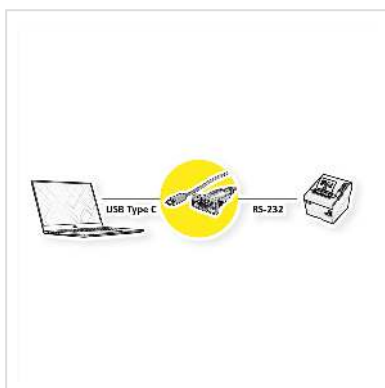

# ROLINE USB - Seriële Converter kabel, type C - RS232 , zwart, 1,8 m

<b>Art.nr.</b>	12.02.1164
<b>Fabrikant</b>	ROLINE
<b>Art.nr. fabrikant</b>	12.02.1164
<b>EAN (een stuk)</b>	7630049619982

**roline**  
Designed for Professionals

## VALUE USB - Seriële Converter, type C-RS232

- De convertor biedt een snelle oplossing voor het gebruik van apparaten met een seriële aansluiting (zoals; modems, digitale camera's of printers) die aan een PC moeten worden aangesloten via een vrije USB type C port
- Data transfer meer dan 1Mbit/s
- Aansluiting: 1x USB type C, 1x DB 9pol. Male
- Volgens de USB 2.0, 1.1 standaard
- Geschikt voor: Windows 98, 2000, XP, Vista, Win 7 / 8 / 10, Mac OS X

### Technische specificaties

Producent	ROLINE
Produkt groep	Adapter, Terminatoren, Converter
Produkt type	USB - Serial Converter
Kleur	zwart
Lengte	1.8 m
Leveringsomvang	converterkabel, gebruiksaanwijzing, driver, DB9 F - DB25 M Adapter
Aansluiting kant 1 (PC)	USB C Male
Aansluiting kant 2 (Peripherie)	DB9 Male

M/F kant 2	Male
------------	------

Omzet richting	serieel - USB
----------------	---------------

Toepassing	extern
------------	--------

Handschroeven	ja
---------------	----

Gewicht	72.5 g
---------	--------