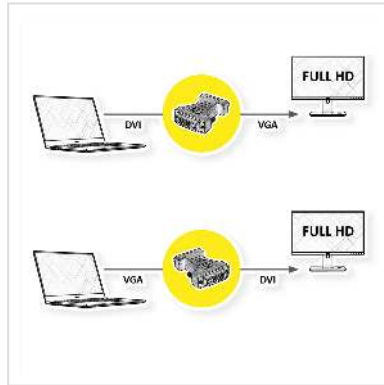

# ROLINE DVI-VGA adapter, DVI M / VGA F

Art.nr.	12.03.3105
Fabrikant	ROLINE
Art.nr. fabrikant	12.03.3105
EAN (een stuk)	7611990155071

**roline**  
Designed for Professionals

**2K**

**1080p**  
FULL HD

**Voor het aansluiten van een VGA monitor op een DVI grafische kaart. Wilt u uw nieuwe TFT tijdelijk met een aangesloten DVI-I kabel op de VGA aansluiting aansluiten? Of heb je al de nieuwe grafische kaart met een DVI-I aansluiting, maar toch een VGA monitor? Dan heeft u onze DVI-VGA adapter nodig!**

- Adapter met HD15-pins female en DVI-I male aansluiting
- Zijde 1: DVI-I 24 + 5 male
- Zijde 2: HD D-Sub 15-pins (HD-15), VGA female

## Technische specificaties

Producent	ROLINE
Produkt groep	Adapter, Terminatoren, Converter
Produkt type	DVI-VGA Adapter
Kleur	zwart
Leveringsomvang	1x Adapter
Max. Resolutie	1920 x 1080 / 1920 x 1200 @60Hz (2K, Full HD)
Aansluiting kant 1 (PC)	DVI I 24 + 5 Male

Aansluiting kant 2 (Peripherie)	VGA HD15 Female
Type connector kant 1	DVI-I 24+5
M/F kant 1	Male
Type connector kant 2	HD D-Sub 15-pin (HD-15), VGA
M/F kant 2	Female
Actief / Passief	passief
Toepassing	extern
Afmeting (HxBxD)	16 x 40 x 55 mm
Handschroeven	ja
Hoogte	16 mm
Breedte	40 mm
Diepte	55 mm
Gewicht	37.2 g
Hoogte verpakking	10 mm
Breedte verpakking	70 mm
Diepte verpakking	130 mm
Gewicht verpakking	0.051 kg